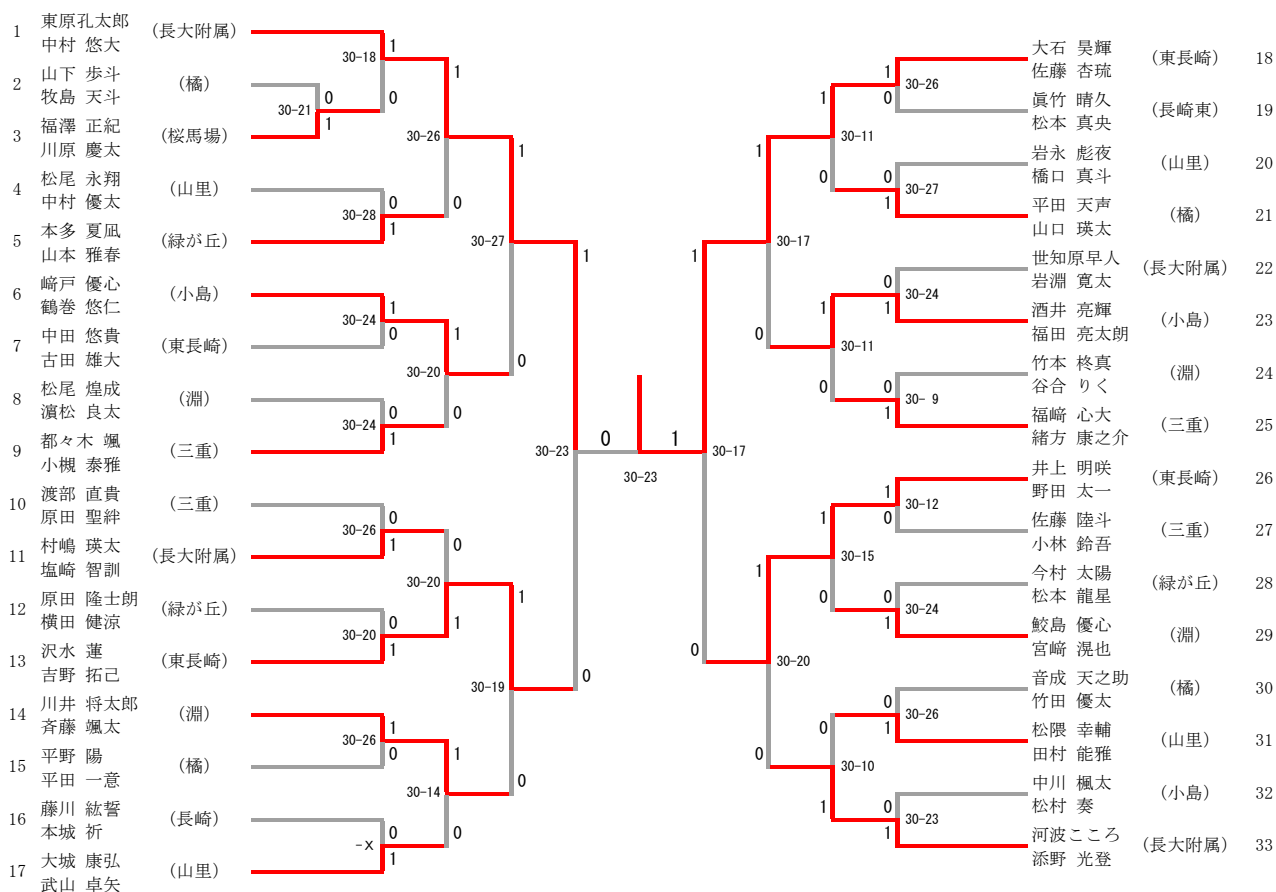

中学男子シングルス

中学男子ダブルス

中学女子ダブルス

順位	選手名	所属	対戦相手	スコア	結果	順位	選手名	所属	スコア
1	井手 杏奈 小野 唯香	(橘)	山口 瑠奈 中川 優月	30-9	1	28	入口 仁香 吉永 伊織	(福田)	28
2	中瀬 梨子 山川 藍	(西浦上)	山口 瑠奈 中川 優月	30-23	0	29	小川 新奈 藤本 愛理	(土井首)	29
3	立道 珠那 松竹 夢遊	(淵)	山口 瑠奈 中川 優月	30-29	0	30	澁谷 美月 山口 恋	(三重)	30
4	釣永 愛菜 池本 聖奈	(緑が丘)	山口 瑠奈 中川 優月	30-29	0	31	川崎 祐未子 田子森 遥香	(岩屋)	31
5	大坪 真莉奈 出口 麻未	(三川)	山口 瑠奈 中川 優月	30-22	0	32	横尾 美伶亜 上島 茉桜	(淵)	32
6	北川 亜生 藤安 美晴	(長崎東)	山口 瑠奈 中川 優月	30-19	0	33	田中 愛 松尾 澄香	(西泊)	33
7	溝口 瑠菜 保母 菜々花	(桜馬場)	山口 瑠奈 中川 優月	30-21	1	34	若杉 来花 中川 幸	(橘)	34
8	山口 瑠奈 中川 優月	(福田)	山口 瑠奈 中川 優月	30-27	0	35	古木 あすか 原田 紗優	(山里)	35
9	平島 碧依 小形 琉依	(東長崎)	山口 瑠奈 中川 優月	30-10	0	36	木村 萌音 吉田 ゆい	(桜馬場)	36
10	児玉 あき音 河野 絢華	(山里)	山口 瑠奈 中川 優月	30-27	1	37	福島 一花 生田 わかば	(東長崎)	37
11	伊豫 媛奈子 西 愛梨	(三重)	山口 瑠奈 中川 優月	30-15	0	38	西田 舞桜 平田 葵	(緑が丘)	38
12	小林 渚 島村 幸	(西泊)	山口 瑠奈 中川 優月	30-5	0	39	田川 優愛 藤木 琥珀	(西浦上)	39
13	今村 梨愛 永田 優芽	(岩屋)	山口 瑠奈 中川 優月	30-29	0	40	富永 真央 泉田 紗希	(三重)	40
14	鶴田 夏帆 前田 璃々	(西浦上)	山口 瑠奈 中川 優月	30-24	1	41	城島 優花 松永 夏紀	(長大附属)	41
15	下釜 彩智 長谷川 明鐘	(長崎東)	山口 瑠奈 中川 優月	30-26	0	42	近藤 未桜 岡本 紗弥	(淵)	42
16	福重 はるね 平島 しずく	(橘)	山口 瑠奈 中川 優月	30-19	0	43	池田 美羽 白石 恵菜	(福田)	43
17	平山 幸来 平野 玲音	(山里)	山口 瑠奈 中川 優月	30-9	0	44	笹垣 友里 山本 愛美	(岩屋)	44
18	川向 杏莉 楠本 愛依	(岩屋)	山口 瑠奈 中川 優月	30-23	1	45	古川 未侑 林 里奈	(山里)	45
19	田嶋 詩菜 三原 佳純	(三川)	山口 瑠奈 中川 優月	30-22	0	46	藤原 こころ 青木 唯	(緑が丘)	46
20	荒木 緩奈 山脇 心音	(三重)	山口 瑠奈 中川 優月	30-20	0	47	長橋 優菜 奥田 理紗	(三川)	47
21	松島 あや 村山 舞	(東長崎)	山口 瑠奈 中川 優月	30-16	0	48	西 凜珂 中尾 優音	(三重)	48
22	浮嶋 優理子 犬塚 あおい	(淵)	山口 瑠奈 中川 優月	30-17	1	49	金子 彩花 中嶋 美音	(西浦上)	49
23	野松 中村 絆	(緑が丘)	山口 瑠奈 中川 優月	30-26	0	50	竹野 美月 内山 寧音	(東長崎)	50
24	広岡 愛理 佐々木 羽音	(西泊)	山口 瑠奈 中川 優月	30-20	1	51	平野 倖愛 松坂 小春	(桜馬場)	51
25	松本 優里菜 高比良 弥桜	(福田)	山口 瑠奈 中川 優月	30-21	0	52	釜山 綾菜 古川 咲希	(長大附属)	52
26	益 若菜 横瀬 碧月	(三重)	山口 瑠奈 中川 優月	30-17	0	53	山下 遥花 古井 穂花	(長崎東)	53
27	塚本 友花 三浦 桜子	(長大附属)	山口 瑠奈 中川 優月	30-16	0	54	山本 優花 古田 花音	(西泊)	54