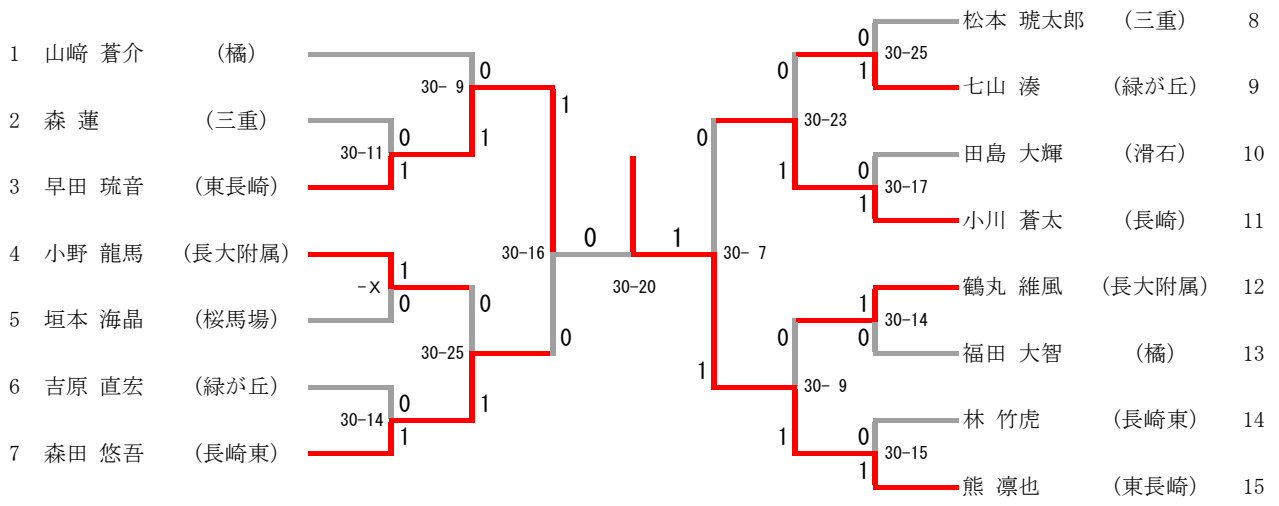

中学男子シングルス

中学男子ダブルス

中学女子ダブルス

順位	選手名	所属	対戦相手	スコア	結果	順位	選手名	所属	スコア
1	井手 杏奈 小野 唯香	(橘)	山口 瑠奈 中川 優月	30-9	1	28	入口 仁香 吉永 伊織	(福田)	28
2	中瀬 梨子 山川 藍	(西浦上)	山口 瑠奈 中川 優月	30-23	0	29	小川 新奈 藤本 愛理	(土井首)	29
3	立道 珠那 松竹 夢遊	(淵)	山口 瑠奈 中川 優月	30-29	0	30	澁谷 美月 山口 恋	(三重)	30
4	釣永 愛菜 池本 聖奈	(緑が丘)	山口 瑠奈 中川 優月	30-29	0	31	川崎 祐未子 田子森 遥香	(岩屋)	31
5	大坪 真莉奈 出口 麻未	(三川)	山口 瑠奈 中川 優月	30-22	0	32	横尾 美伶亜 上島 茉桜	(淵)	32
6	北川 亜生 藤安 美晴	(長崎東)	山口 瑠奈 中川 優月	30-19	0	33	田中 愛 松尾 澄香	(西泊)	33
7	溝口 瑠菜 保母 菜々花	(桜馬場)	山口 瑠奈 中川 優月	30-21	1	34	若杉 来花 中川 幸	(橘)	34
8	山口 瑠奈 中川 優月	(福田)	山口 瑠奈 中川 優月	30-27	0	35	古木 あすか 原田 紗優	(山里)	35
9	平島 碧依 小形 琉依	(東長崎)	山口 瑠奈 中川 優月	30-10	0	36	木村 萌音 吉田 ゆい	(桜馬場)	36
10	児玉 あき音 河野 絢華	(山里)	山口 瑠奈 中川 優月	30-27	1	37	福島 一花 生田 わかば	(東長崎)	37
11	伊豫 媛奈子 西 愛梨	(三重)	山口 瑠奈 中川 優月	30-15	0	38	西田 舞桜 平田 葵	(緑が丘)	38
12	小林 渚 島村 幸	(西泊)	山口 瑠奈 中川 優月	30-5	0	39	田川 優愛 藤木 琥珀	(西浦上)	39
13	今村 梨愛 永田 優芽	(岩屋)	山口 瑠奈 中川 優月	30-29	0	40	富永 真央 泉田 紗希	(三重)	40
14	鶴田 夏帆 前田 璃々	(西浦上)	山口 瑠奈 中川 優月	30-24	1	41	城島 優花 松永 夏紀	(長大附属)	41
15	下釜 彩智 長谷川 明鐘	(長崎東)	山口 瑠奈 中川 優月	30-26	0	42	近藤 未桜 岡本 紗弥	(淵)	42
16	福重 はるね 平島 しずく	(橘)	山口 瑠奈 中川 優月	30-19	0	43	池田 美羽 白石 恵菜	(福田)	43
17	平山 幸来 平野 玲音	(山里)	山口 瑠奈 中川 優月	30-9	0	44	笹垣 友里 山本 愛美	(岩屋)	44
18	川向 杏莉 楠本 愛依	(岩屋)	山口 瑠奈 中川 優月	30-23	1	45	古川 未侑 林 里奈	(山里)	45
19	田嶋 詩菜 三原 佳純	(三川)	山口 瑠奈 中川 優月	30-22	0	46	藤原 こころ 青木 唯	(緑が丘)	46
20	荒木 緩奈 山脇 心音	(三重)	山口 瑠奈 中川 優月	30-20	0	47	長橋 優菜 奥田 理紗	(三川)	47
21	松島 あや 村山 舞	(東長崎)	山口 瑠奈 中川 優月	30-16	0	48	西 凜珂 中尾 優音	(三重)	48
22	浮嶋 優理子 犬塚 あおい	(淵)	山口 瑠奈 中川 優月	30-17	1	49	金子 彩花 中嶋 美音	(西浦上)	49
23	野松 中村 絆	(緑が丘)	山口 瑠奈 中川 優月	30-26	0	50	竹野 美月 内山 寧音	(東長崎)	50
24	広岡 愛理 佐々木 羽音	(西泊)	山口 瑠奈 中川 優月	30-20	1	51	平野 倖愛 松坂 小春	(桜馬場)	51
25	松本 優里菜 高比良 弥桜	(福田)	山口 瑠奈 中川 優月	30-21	0	52	釜山 綾菜 古川 咲希	(長大附属)	52
26	益 若菜 横瀬 碧月	(三重)	山口 瑠奈 中川 優月	30-17	0	53	山下 遥花 古井 穂花	(長崎東)	53
27	塚本 友花 三浦 桜子	(長大附属)	山口 瑠奈 中川 優月	30-16	0	54	山本 優花 古田 花音	(西泊)	54