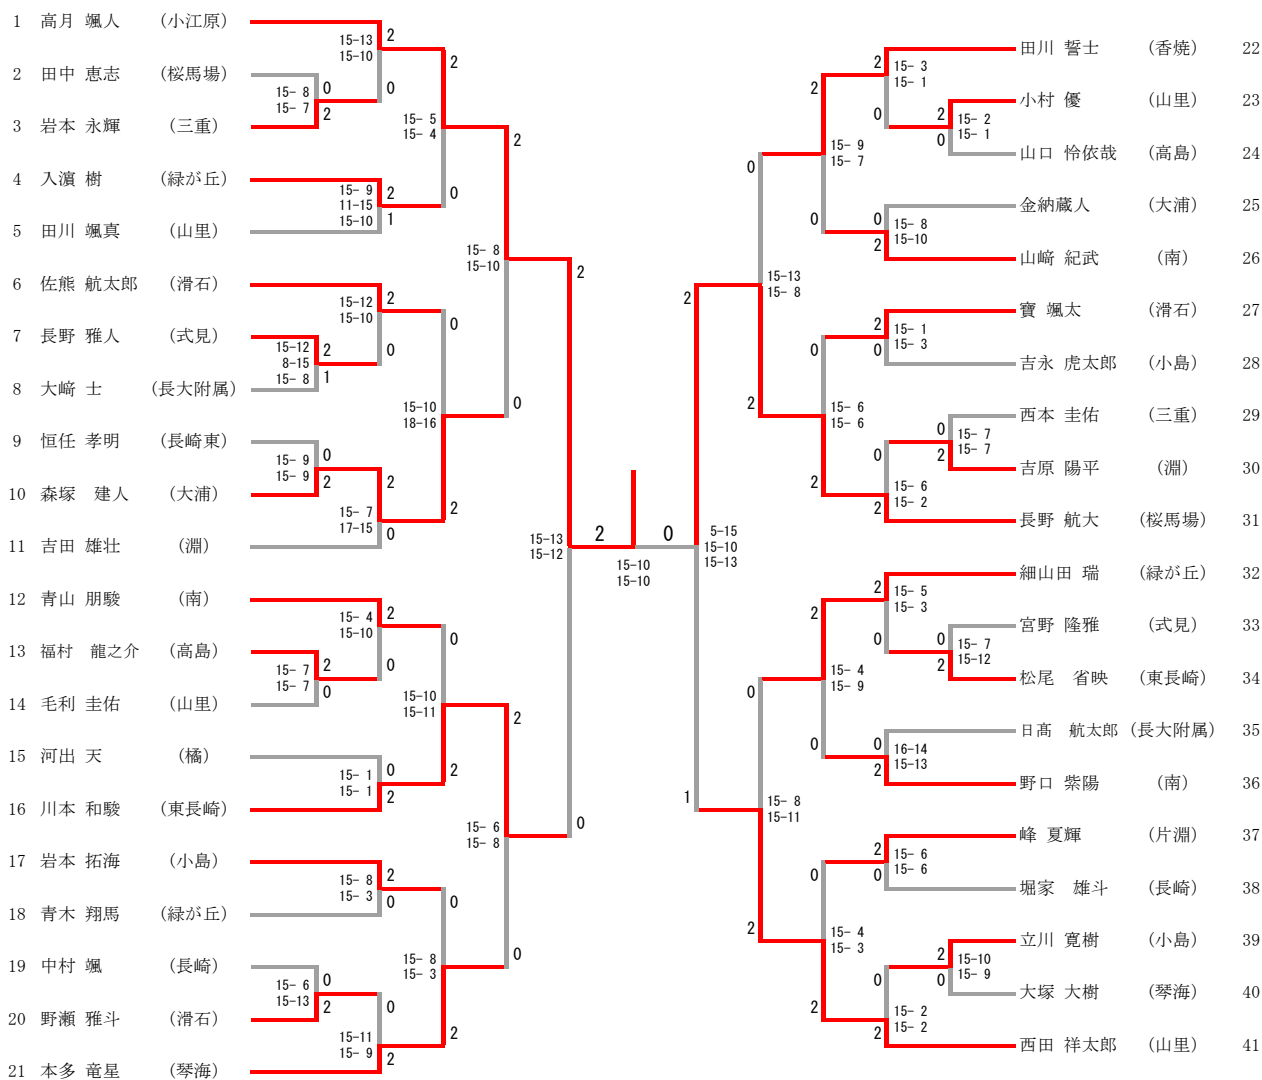

男子シングルス

三位決定戦

女子ダブルス (1/2)

順位	選手名	所属	対戦相手	スコア	結果	順位	選手名	所属	スコア	結果
1	大山 りりか	(香焼)	中島 舞	0-2	敗	36	中島 舞	(橘)	2-0	勝
1	江島 妃咲	(香焼)	里 瑞葉	-X-0	敗	37	里 瑞葉	(橘)	0-2	敗
2	川尻 かれん	(福田)	波治 乃彩	1-2	敗	37	波治 乃彩	(日見)	2-0	勝
2	老松 杏華	(福田)	伊藤 愛美	13-15 15-12	敗	38	伊藤 愛美	(三和)	0-2	敗
3	江上 明日華	(琴海)	松尾 美優	15-7	敗	38	松尾 美優	(三和)	1-2	敗
3	溝上 心初	(琴海)	桑原 佑奈	15-5 15-2	敗	39	桑原 佑奈	(土井首)	2-0	勝
4	成富 早祐紀	(長大附属)	行本 彩乃	2-2	敗	39	行本 彩乃	(土井首)	0-2	敗
4	陰山 真有	(長大附属)	谷口 涼香	15-5 15-10	敗	40	谷口 涼香	(土井首)	2-0	勝
5	山川 真依	(小江原)	古川 未希	0-2	敗	40	古川 未希	(西泊)	1-2	敗
5	田原 梨沙	(小江原)	奥洞 若菜	15-13 15-10	敗	41	奥洞 若菜	(西泊)	0-2	敗
6	池下 実里	(橘)	江頭 有咲	2-2	敗	41	江頭 有咲	(三川)	2-0	勝
6	児藤 美鈴	(橘)	藤原 亜希良	15-13 15-5	敗	42	藤原 亜希良	(三川)	0-2	敗
7	白水 未春	(東長崎)	佐藤 風花	0-2	敗	42	佐藤 風花	(福田)	1-2	敗
7	池田 一冬	(東長崎)	竹村 桃菜	15-12 15-7	敗	43	竹村 桃菜	(長大附属)	2-0	勝
8	鶴田 綾乃	(三川)	高木 千裕	0-2	敗	43	高木 千裕	(長大附属)	0-2	敗
8	田中 亜樹	(三川)	溝田 真子	15-9 15-3	敗	44	溝田 真子	(長大附属)	2-0	勝
9	松尾 美里	(桜馬場)	中川 凜	2-2	敗	44	中川 凜	(小島)	0-2	敗
9	富永 留叶	(桜馬場)	宮崎 りの	15-13 15-9	敗	45	宮崎 りの	(小島)	2-0	勝
10	佐藤かれん	(山里)	太田 里奈	2-2	敗	45	太田 里奈	(長崎)	1-2	敗
10	田村明日香	(山里)	森山 玲惟	15-4 15-3	敗	46	森山 玲惟	(長崎)	0-2	敗
11	辻 華恋	(土井首)	高坂 雅唯	0-2	敗	46	高坂 雅唯	(岩屋)	2-0	勝
11	山口 美菜梨	(土井首)	赤田 唯	15-6 15-8	敗	47	赤田 唯	(岩屋)	0-2	敗
12	水島 百香	(西浦上)	清崎 結実	0-2	敗	47	清崎 結実	(緑が丘)	2-0	勝
12	大道寺 望乃	(西浦上)	渡口 あかり	15-10 15-9	敗	48	渡口 あかり	(緑が丘)	0-2	敗
13	小田原 温花	(小島)	松尾 朋佳	0-2	敗	48	松尾 朋佳	(淵)	2-0	勝
13	小川 綾	(小島)	森川 あかり	15-5 15-6	敗	49	森川 あかり	(淵)	0-2	敗
14	河野 苑乃子	(長崎東)	西 彩音	0-2	敗	49	西 彩音	(西浦上)	2-0	勝
14	音成 蓮南	(長崎東)	鳥越 彩伽	15-3 15-9	敗	50	鳥越 彩伽	(西浦上)	1-2	敗
15	今村 恵美	(緑が丘)	高比良 真季	0-2	敗	50	高比良 真季	(桜馬場)	2-0	勝
15	室内 萌花	(緑が丘)	古川 夏夏	15-9 15-6	敗	51	古川 夏夏	(桜馬場)	0-2	敗
16	吉川 葵	(岩屋)	古田こふで	0-2	敗	51	古田こふで	(山里)	2-0	勝
16	山中 夢乃	(岩屋)	佐藤あいり	15-6 15-3	敗	52	佐藤あいり	(山里)	0-2	敗
17	丹羽 羅夢	(三重)	松尾 幸乃	0-2	敗	52	松尾 幸乃	(東長崎)	1-2	敗
17	中村 理紗	(三重)	池田 月那	15-6 15-3	敗	53	池田 月那	(東長崎)	2-0	勝
18	川尻 楓華	(琴海)	植木 真愛美	7-15 15-12	敗	53	植木 真愛美	(小江原)	2-0	勝
18	田川 日南子	(琴海)	島田 優花	15-7 12-15	敗	54	島田 優花	(小江原)	0-2	敗
19	平瀬 夏鈴	(岩屋)	高比良 未咲	15-8 15-2	敗	54	高比良 未咲	(東長崎)	2-0	勝
19	杉屋 和花菜	(岩屋)	高尾 奈乃葉	17-15 15-9	敗	55	高尾 奈乃葉	(東長崎)	0-2	敗
20	吉田 妃里	(土井首)	上野 芽唯	0-2	敗	55	上野 芽唯	(橘)	2-0	勝
20	熊川 あかり	(土井首)	田中 愛土	15-2 15-6	敗	56	田中 愛土	(橘)	0-2	敗
21	野口 結衣	(淵)	古井田涼菜	0-2	敗	56	古井田涼菜	(山里)	2-0	勝
21	秋月 愛美	(淵)	立石彩華	15-7 15-11	敗	57	立石彩華	(山里)	0-2	敗
22	酒井 百合	(東長崎)	森川 岬	0-2	敗	57	森川 岬	(大浦)	2-0	勝
22	浦田 花梨	(東長崎)	小嶺 佑心	15-6 15-5	敗	58	小嶺 佑心	(大浦)	0-2	敗
23	前田 ひな	(長崎)	林 香純	0-2	敗	58	林 香純	(淵)	2-0	勝
23	林 優希	(長崎)	竹内 夏海	15-7 17-15	敗	59	竹内 夏海	(淵)	0-2	敗
24	山口 翔子	(橘)	日田 美咲	0-2	敗	59	日田 美咲	(三重)	2-0	勝
24	豊田 菜月	(橘)	石川 美羽	15-13 15-8	敗	60	石川 美羽	(三重)	0-2	敗
25	平山由季乃	(山里)	松本 沙陽	0-2	敗	60	松本 沙陽	(土井首)	2-0	勝
25	小林舞子	(山里)	田平 桃花	15-7 15-13	敗	61	田平 桃花	(土井首)	0-2	敗
26	吉川 ゆりな	(福田)	川下 蘭	0-2	敗	61	川下 蘭	(琴海)	2-0	勝
26	福田 梨乃	(福田)	宮本 絵梨	15-4 15-6	敗	62	宮本 絵梨	(琴海)	0-2	敗
27	押谷 侑奈	(長大附属)	誼坂 玲未	15-8 8-15	敗	62	誼坂 玲未	(式見)	2-0	勝
27	笹田 美晴	(長大附属)	峯下 なな	15-12 15-12	敗	63	峯下 なな	(式見)	0-2	敗
28	高崎 知咲	(緑が丘)	上田 菜奈	0-2	敗	63	上田 菜奈	(三和)	2-0	勝
28	横川 夏美	(緑が丘)	小川 莉花	15-7 15-6	敗	64	小川 莉花	(三和)	0-2	敗
29	杉岡 萌子	(桜馬場)	小森 未侑	0-2	敗	64	小森 未侑	(長崎)	2-0	勝
29	船島 朱里	(桜馬場)	堤 沙矢香	17-15 15-12	敗	65	堤 沙矢香	(長崎)	0-2	敗
30	山口 未侑	(小江原)	堀 愛留	0-2	敗	65	堀 愛留	(西泊)	2-0	勝
30	川添 若葉	(小江原)	山口 愛留	16-14 15-10	敗	66	山口 愛留	(西泊)	1-2	敗
31	大峰 凜夏	(三和)	角松 遥香	0-2	敗	66	角松 遥香	(岩屋)	2-0	勝
31	松浦 千明	(三和)	松井 莉菜	15-13 15-12	敗	67	松井 莉菜	(岩屋)	0-2	敗
32	川浪 彩香	(片淵)	平野 愛結	15-7 15-4	敗	67	平野 愛結	(岩屋)	2-0	勝
32	早崎 孝子	(片淵)	河野 瑞月	15-13 6-15	敗	68	河野 瑞月	(長崎東)	0-2	敗
33	兒玉 晴菜	(西浦上)	中川 芽	15-10 15-5	敗	68	中川 芽	(長崎東)	2-0	勝
33	大岩 恵奈	(西浦上)	徳永 咲良	0-2	敗	69	徳永 咲良	(福田)	0-2	敗
34	森川 彩音	(西泊)	下塚 和芽	15-5 15-4	敗	69	下塚 和芽	(福田)	2-0	勝
34	岩切 海景	(西泊)	窪山 かれん	15-7 15-7	敗	69	窪山 かれん	(長大附属)	0-2	敗
35	山口 百恵	(日見)	藤井 遥	15-7 15-3	敗	70	藤井 遥	(長大附属)	1-2	敗
35	若杉 歩美	(日見)	境 里緒	15-2 15-3	敗	70	境 里緒	(長大附属)	0-2	敗
			廣繁 友香	10-15 15-12	敗	71	廣繁 友香	(緑が丘)	2-0	勝
			藤川 奈々	16-14	敗	71	藤川 奈々	(緑が丘)	0-2	敗
			山口 愛羅	15-2 15-2	敗	71	山口 愛羅	(桜馬場)	2-0	勝