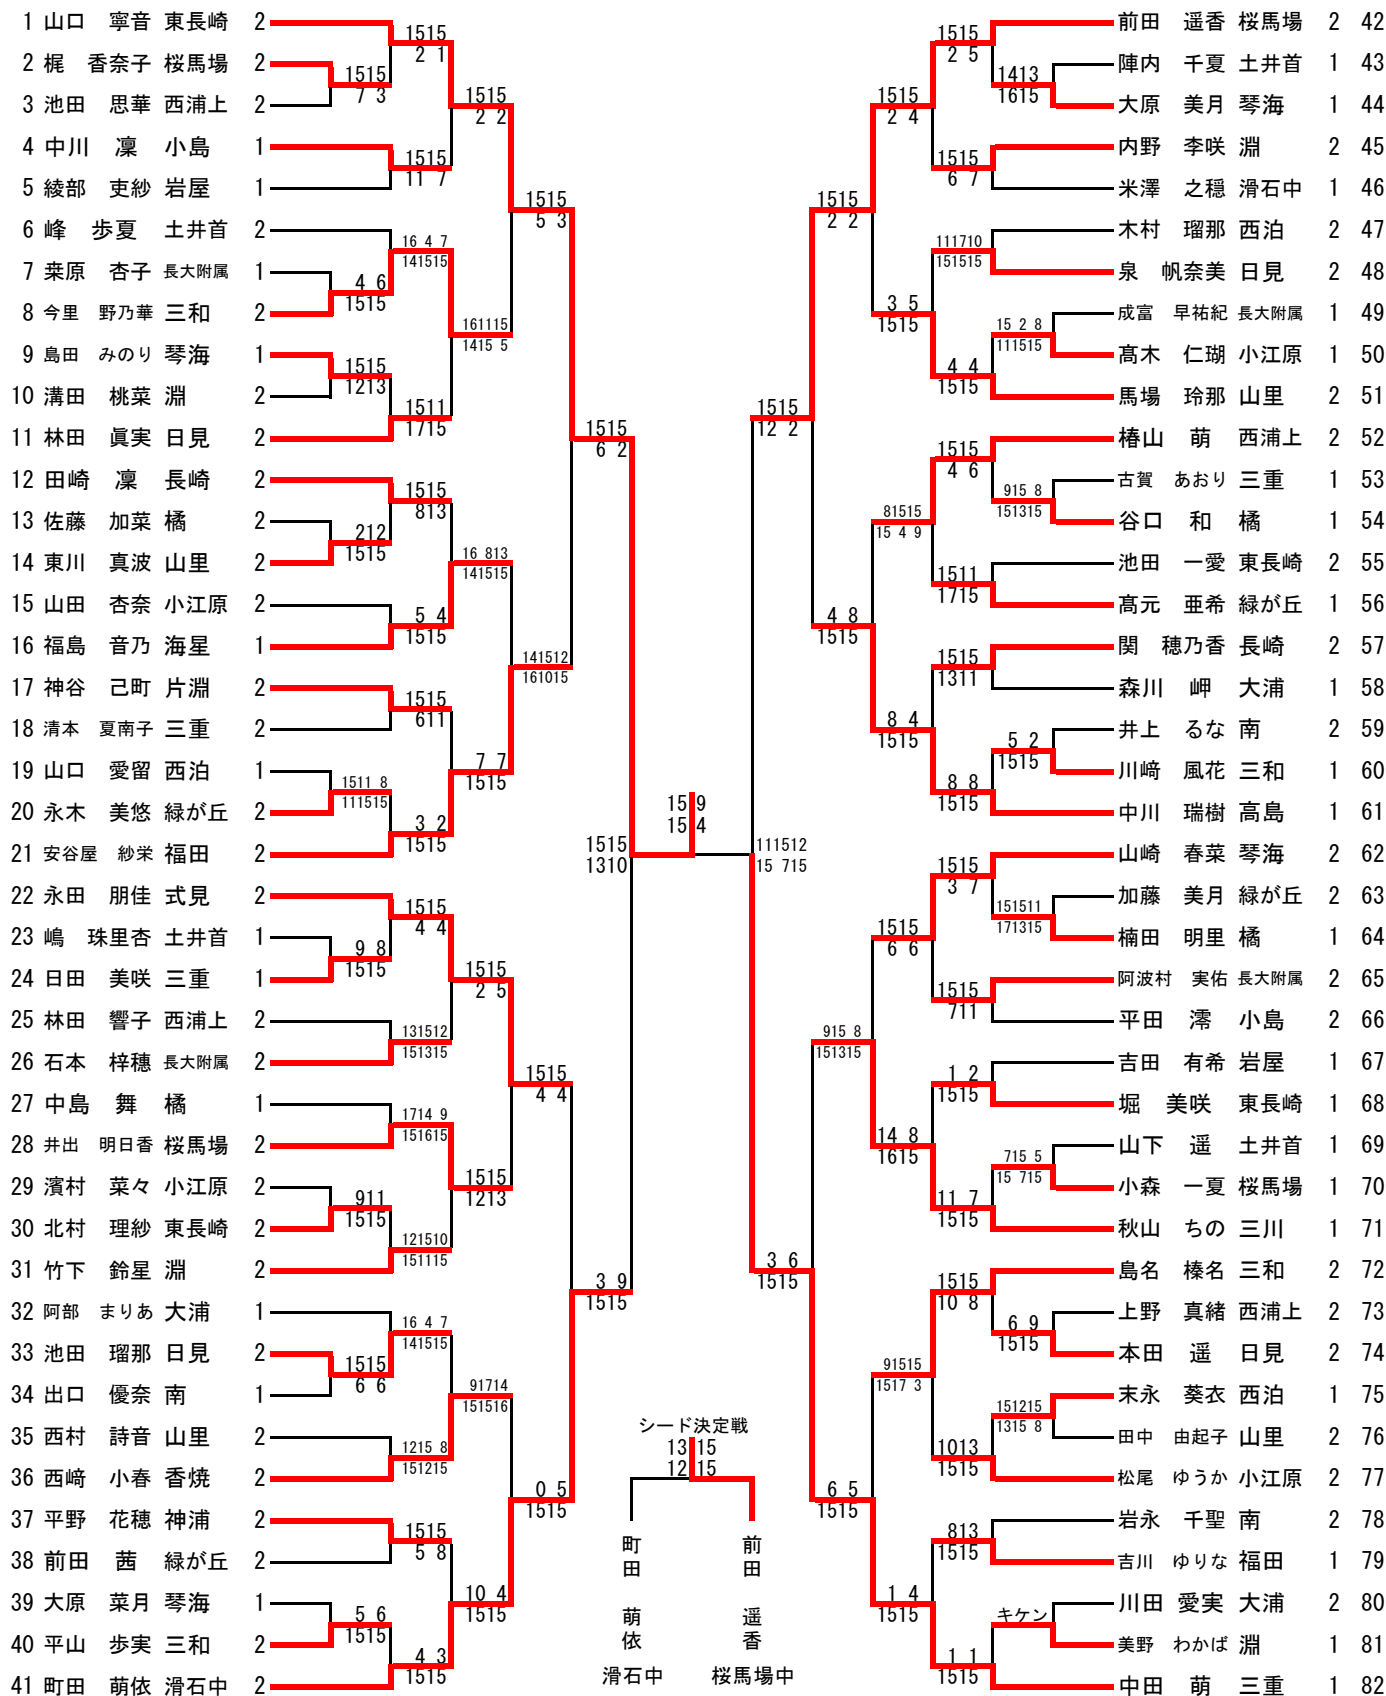

第2回長崎市中中学生冬季選手権大会
平成26年1月11日(土)
長崎市民体育館

GS(女子シングルス)

第1位	山口 寧音	長崎市立東長崎中学校
第2位	中田 萌	長崎市立三重中学校
第3位	前田 遥香	長崎市立桜馬場中学校
第3位	町田 萌依	長崎市立滑石中学校

第2回長崎市中学生冬季選手権大会
平成26年1月11日(土)
長崎市民体育館

GD(女子ダブルス)

1	大山	りりか	江島	妃咲	香焼	1	1	1515	山田	詩織	角	なつ花	東長崎	2	2	42	
2	庄司	麻美	松元	菜那子	岩屋	2	2	2 1 1515	柴崎	優衣	洲崎	理子	三川	2	2	43	
3	近藤	璃子	野口	真宙	東長崎	2	2	1515	本多	鈴	田代	いづる	淵	1	1	44	
4	吉田	鈴奈	辻本	未玖	三川	2	2	1515	山下	夏穂	出口	愛梨	南	2	2	45	
5	詰坂	玲未	峯下	なな	式見	1	1	8 9	山下	葵	浦越	未知	西浦上	2	2	46	
6	近藤	佑梨	小川	智子	片淵	2	2	1515	田川	遥南	落水	亜津美	岩屋	2	2	47	
7	三好	暦	江戸	実夢奈	小江原	2	2	6 9 1515	押谷	侑奈	笹田	美晴	長大附属	1	1	48	
8	中嶋	梨夏子	境	百菜	三重	2	2	1515	松江	梨奈	熊崎	桃香	琴海	2	2	49	
9	馬淵	友理香	太田	美穂	桜馬場	2	2	1515	古川	蛍	米倉	桜	桜馬場	1	1	50	
10	陰山	真有	高木	千裕	長大附属	1	1	710	中村	希美	瀬川	莉子	緑が丘	1	1	51	
11	山口	百恵	若杉	歩美	日見	1	1	1515	131515	151011	1311	1515	1515	1515	1515	1515	1515
12	出口	若菜	園田	彩芽	橘	2	2	1515	1515	1515	1515	1515	1515	1515	1515	1515	1515
13	大濱	ののか	加島	ゆい	土井首	2	2	712	1515	1515	1515	1515	1515	1515	1515	1515	1515
14	ミレニア	ラハマ	林田	紗季	山里	2	2	1515	1515	1515	1515	1515	1515	1515	1515	1515	1515
15	山上	瑞稀	吉岡	真由	福田	2	2	1515	1515	1515	1515	1515	1515	1515	1515	1515	1515
16	上田	茉奈	小西	美緒	三和	1	1	213	17 910	151515	1515	1515	1515	1515	1515	1515	1515
17	山脇	奈緒	須田	有希乃	琴海	2	2	161312	1515	1515	1515	1515	1515	1515	1515	1515	1515
18	森山	七海	平山	歩実	大浦	1	2	141515	1515	1515	1515	1515	1515	1515	1515	1515	1515
19	松尾	朋佳	森川	あかり	淵	1	1	15 9 5 111515	1515	1515	1515	1515	1515	1515	1515	1515	1515
20	横平	舞	黒木	利紗子	西浦上	1	2	5 5	15 9 17 15	1110	1515	612	1515	1515	1515	1515	1515
21	亀川	桃可	片岡	未来	緑が丘	2	2	1515	1515	1515	1515	1515	1515	1515	1515	1515	1515
22	梅井	哉美	高橋	結夏	東長崎	2	1	1515	1515	1515	1515	1515	1515	1515	1515	1515	1515
23	近藤	綾佳	濱添	雅子	琴海	2	2	3 5 10 7	1515	1515	1515	1515	1515	1515	1515	1515	1515
24	一ノ瀬	瑞穂	河野	紀香	福田	2	2	1515	1515	1515	1515	1515	1515	1515	1515	1515	1515
25	福原	憂香	三森	歩	山里	2	2	91520	1515	1515	1515	1515	1515	1515	1515	1515	1515
26	戸川	愛理	村田	凜	長崎	2	2	15 519	141516	16 714	1515	1515	1515	1515	1515	1515	1515
27	野下	理杏	渡邊	加奈	小島	2	2	810	1515	1515	1515	1515	1515	1515	1515	1515	1515
28	宮崎	明日香	中村	凪沙	岩屋	2	2	1515	1515	1515	1515	1515	1515	1515	1515	1515	1515
29	江頭	真鈴奈	高田	侑里	三川	2	1	1515	7 9	1515	1515	1515	1515	1515	1515	1515	1515
30	田崎	雅	渡口	あかり	緑が丘	1	1	910	14 6	1615	1515	1515	1515	1515	1515	1515	1515
31	園田	奈央	岩本	未来	三重	2	2	1615	9 7	1515	1515	1515	1515	1515	1515	1515	1515
32	上野	佐和子	松田	恵莉華	桜馬場	2	2	915 4 151115	1515	1515	1515	1515	1515	1515	1515	1515	1515
33	中田	桃花	石橋	春乃	淵	1	1	7 3	シード決定戦	13 15 11 15	1515	1515	1515	1515	1515	1515	1515
34	井星	綾花	溝上	くるみ	日見	2	2	1515	9 3	1515	1515	1515	1515	1515	1515	1515	1515
35	久野	葵	川田	愛実	大浦	2	2	310	7 7	1515	1515	1515	1515	1515	1515	1515	1515
36	外平	冴花	岩永	萌	西浦上	2	2	1515	1515	1515	1515	1515	1515	1515	1515	1515	1515
37	時津	優香	宮崎	真由	土井首	2	2	1515	1515	1515	1515	1515	1515	1515	1515	1515	1515
38	吉田	莉子	占部	瞳美	長大附属	2	2	7 4	1515	1515	1515	1515	1515	1515	1515	1515	1515
39	平野	真奈香	森	ひなた	片淵	1	1	3 9 1515	121512 151215	1515	1515	1515	1515	1515	1515	1515	1515
40	岩永	端季	小川	納緒	橘	2	2	11 1	1515	1515	1515	1515	1515	1515	1515	1515	1515
41	田浦	菜々子	田川	美空	小江原	2	2	1515	1515	1515	1515	1515	1515	1515	1515	1515	1515