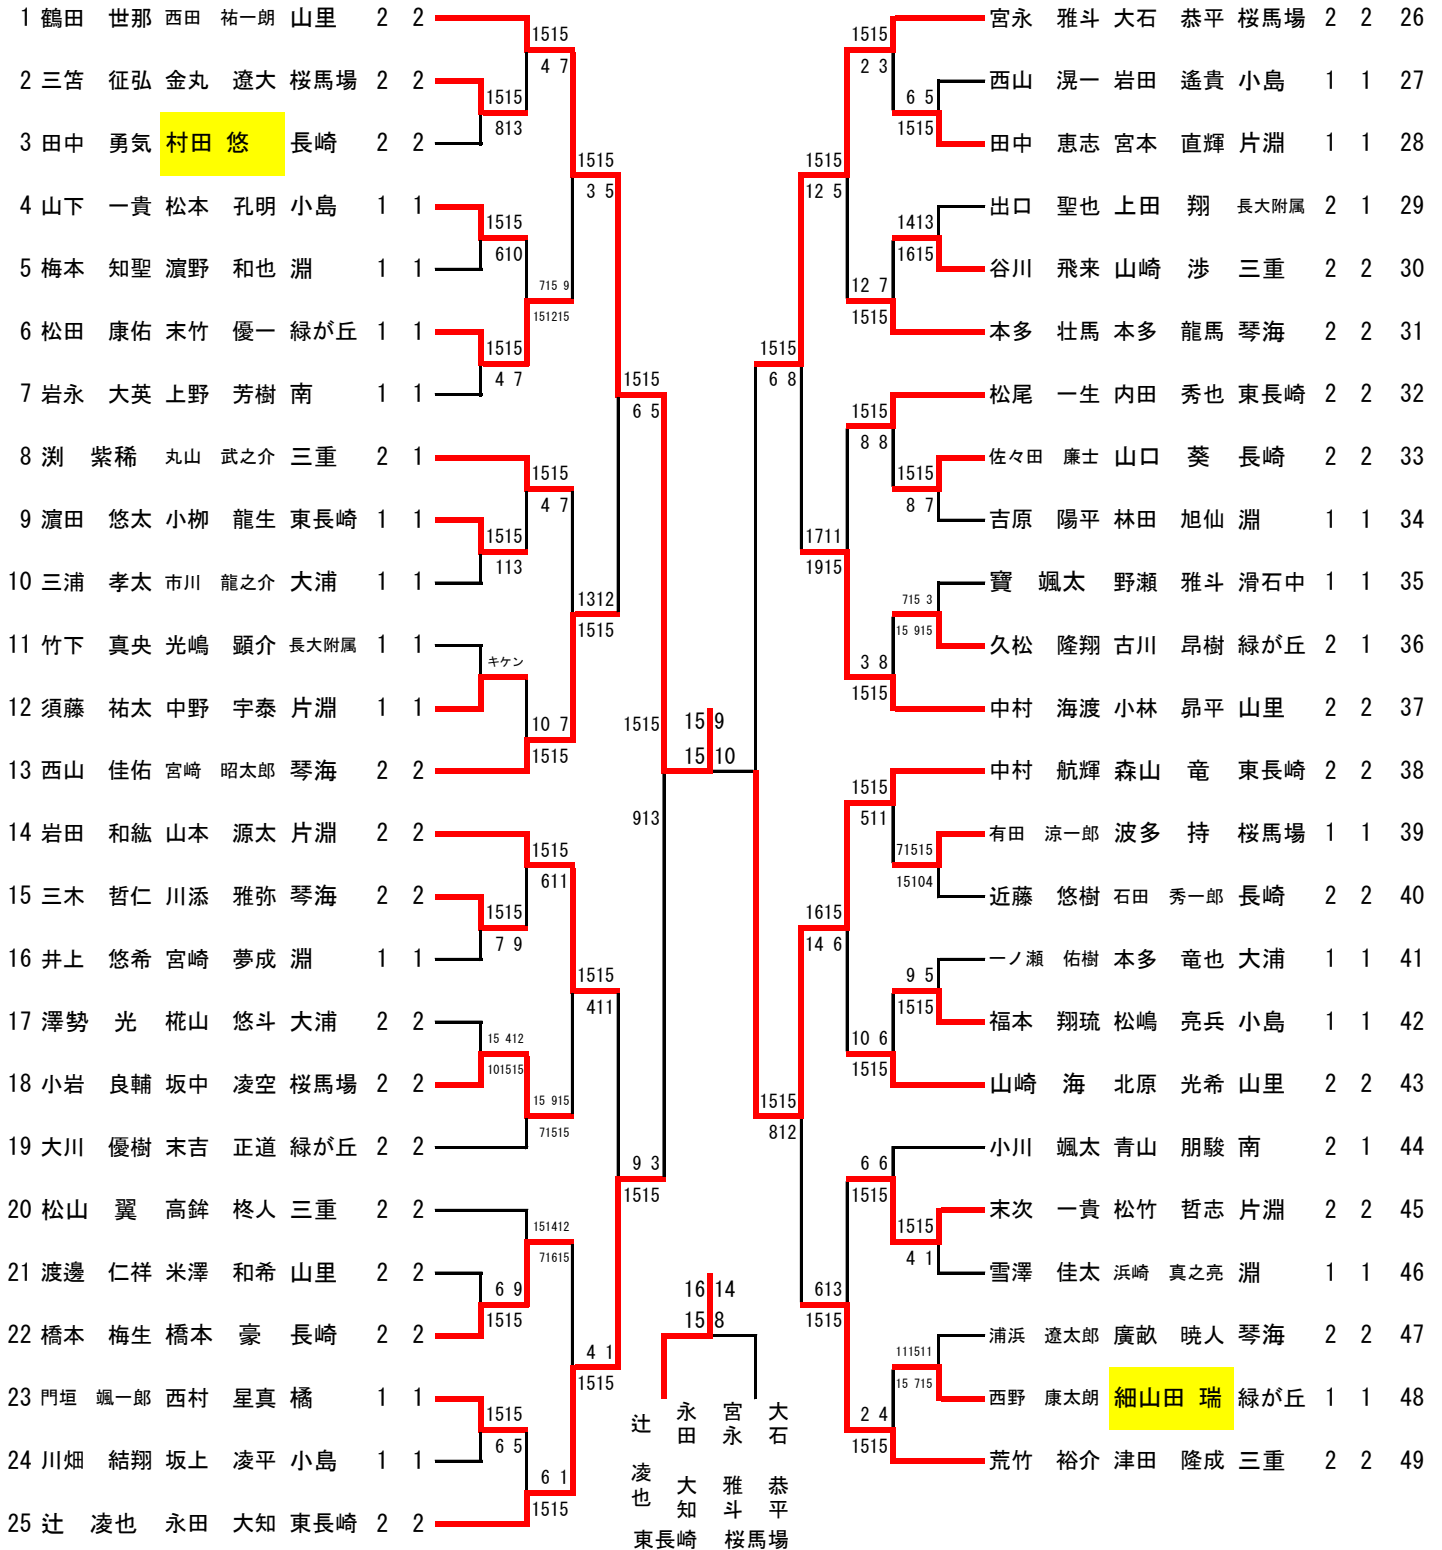

第2回長崎市中学生冬季選手権大会
平成26年1月11日(土)
長崎東公園コミュニティ体育館

BD(男子ダブルス)

第1位	鶴田 世那・西田 祐一朗	長崎市立山里中学校
第2位	中村 航輝・森山 竜	長崎市立東長崎中学校
第3位	辻 凌也・永田 大知	長崎市立東長崎中学校
第3位	宮永 雅斗・大石 恭平	長崎市立桜馬場中学校