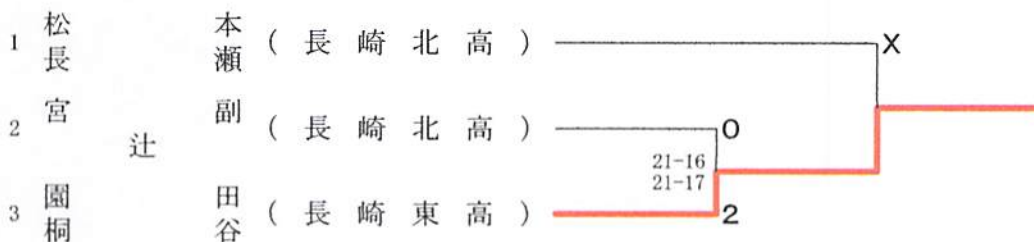

会長杯争奪秋季バドミントンダブルス大会

平成25年10月27日、11月4日

長崎市民会館体育館

長崎東公園コミュニティ体育館

<女子Aクラス>