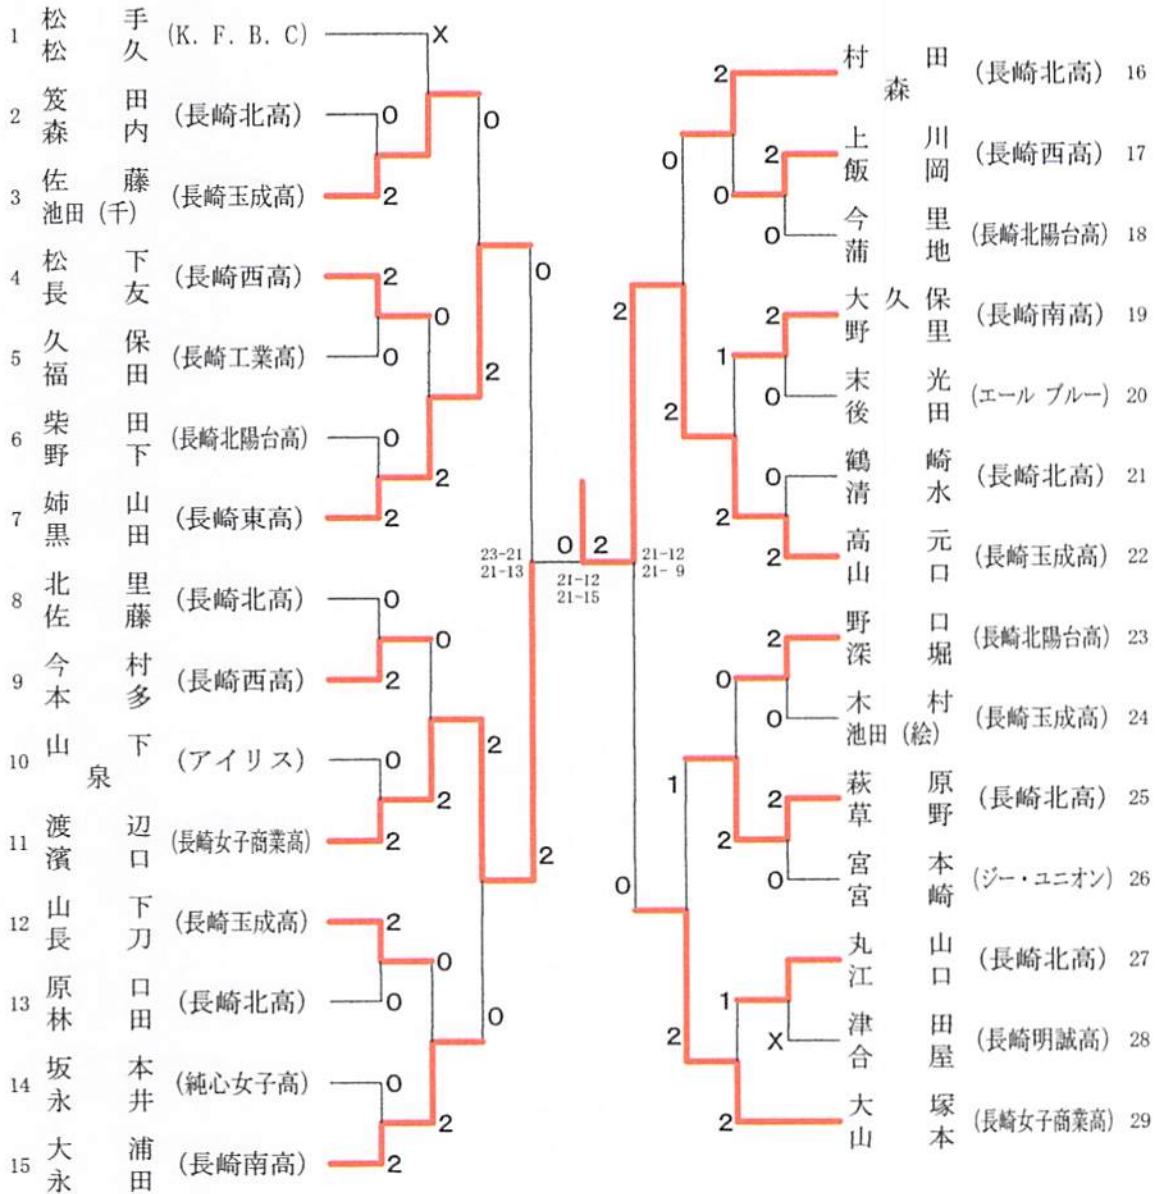

会長杯争奪秋季バドミントンダブルス大会

平成25年10月27日、11月4日

長崎市民会館体育館

長崎東公園コミュニティ体育館

<男子Aクラス>

<男子Bクラス>

会長杯争奪秋季バドミントンダブルス大会

平成25年10月27日、11月4日

長崎市民会館体育館

長崎東公園コミュニティ体育館

<男子Cクラス>

<男子Dクラス>

会長杯争奪秋季バドミントンダブルス大会

平成25年10月27日、11月4日

長崎市民会館体育館

長崎東公園コミュニティ体育館

<女子Aクラス>

<女子Bクラス>

会長杯争奪秋季バドミントンダブルス大会

平成25年10月27日、11月4日

長崎市民会館体育館

長崎東公園コミュニティ体育館

<女子Cクラス>

会長杯争奪秋季バドミントンダブルス大会

平成25年10月27日、11月4日
 長崎市民会館体育館
 長崎東公園コミュニティ体育館

<女子Dクラス>

<女子初心者の部>