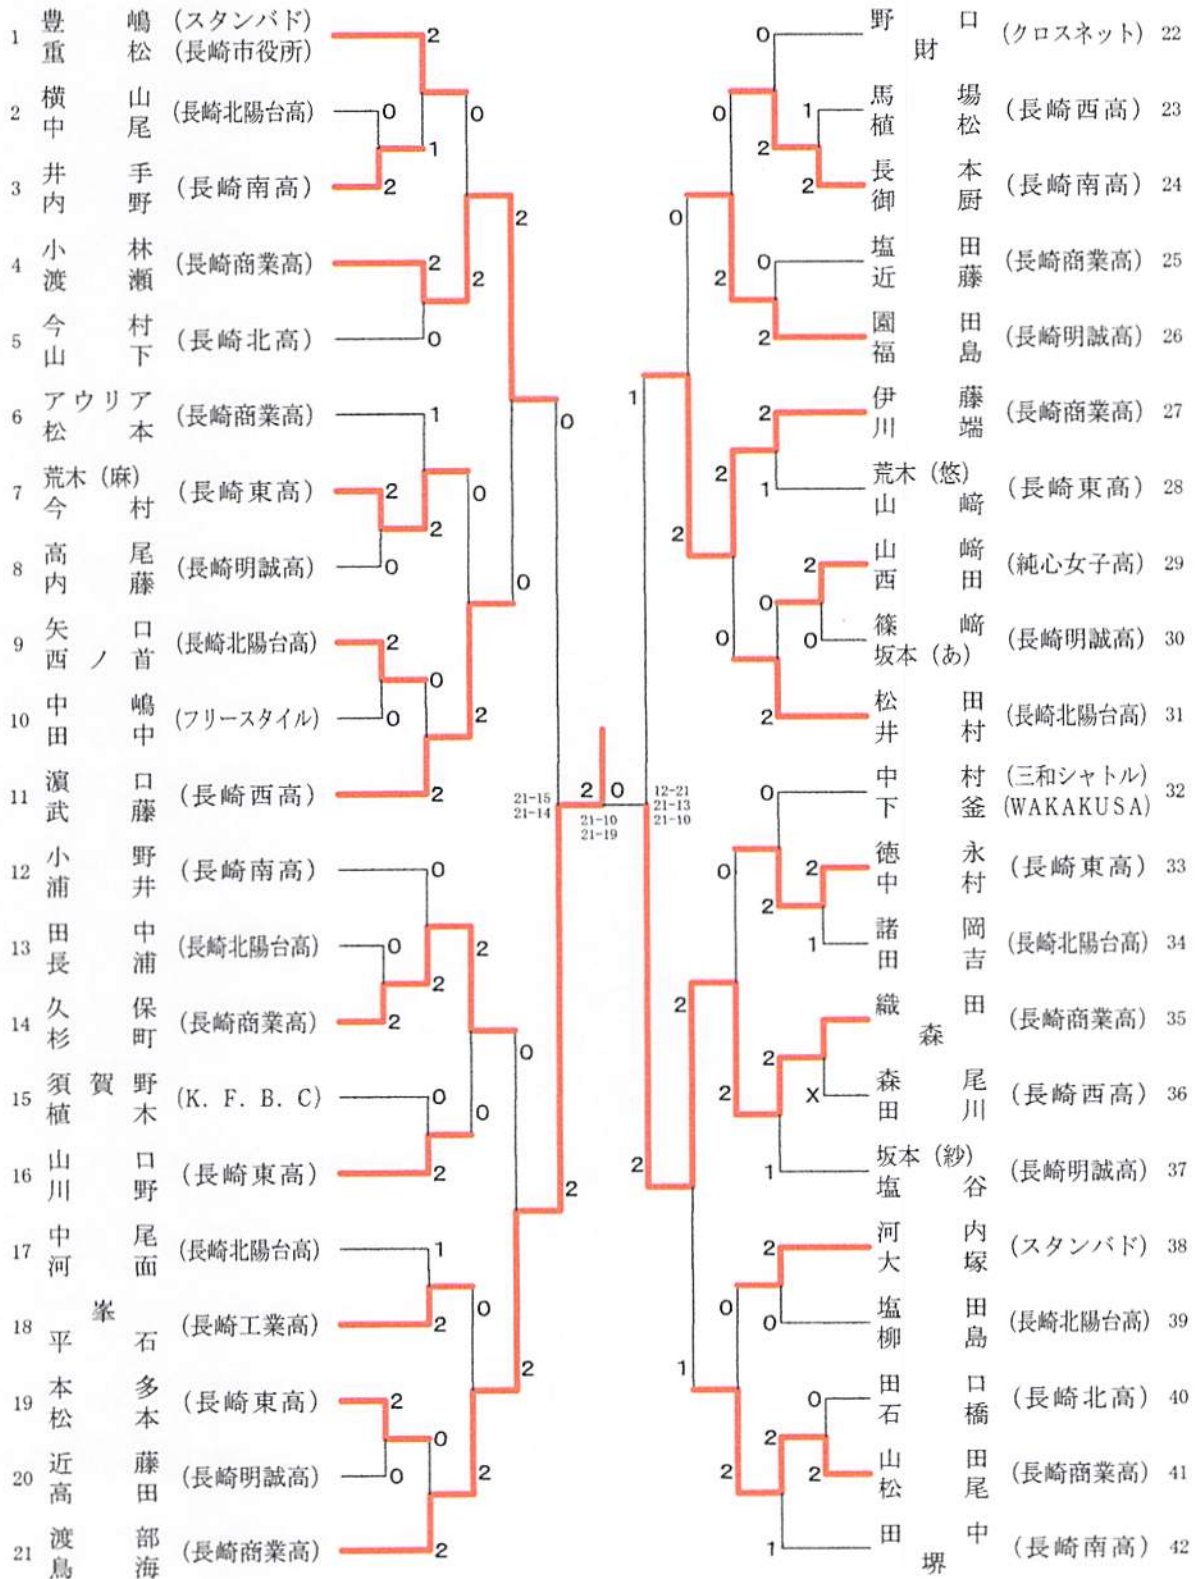

会長杯争奪秋季バドミントンダブルス大会

平成25年10月27日、11月4日

長崎市民会館体育館

長崎東公園コミュニティ体育館

<男子Aクラス>

<男子Bクラス>

会長杯争奪秋季バドミントンダブルス大会

平成25年10月27日、11月4日

長崎市民会館体育館

長崎東公園コミュニティ体育館

<男子Cクラス>

<男子Dクラス>

会長杯争奪秋季バドミントンダブルス大会

平成25年10月27日、11月4日

長崎市民会館体育館

長崎東公園コミュニティ体育館

<女子Aクラス>

<女子Bクラス>

会長杯争奪秋季バドミントンダブルス大会

平成25年10月27日、11月4日

長崎市民会館体育館

長崎東公園コミュニティ体育館

<女子Cクラス>

会長杯争奪秋季バドミントンダブルス大会

平成25年10月27日、11月4日
 長崎市民会館体育館
 長崎東公園コミュニティ体育館

<女子Dクラス>

<女子初心者の部>