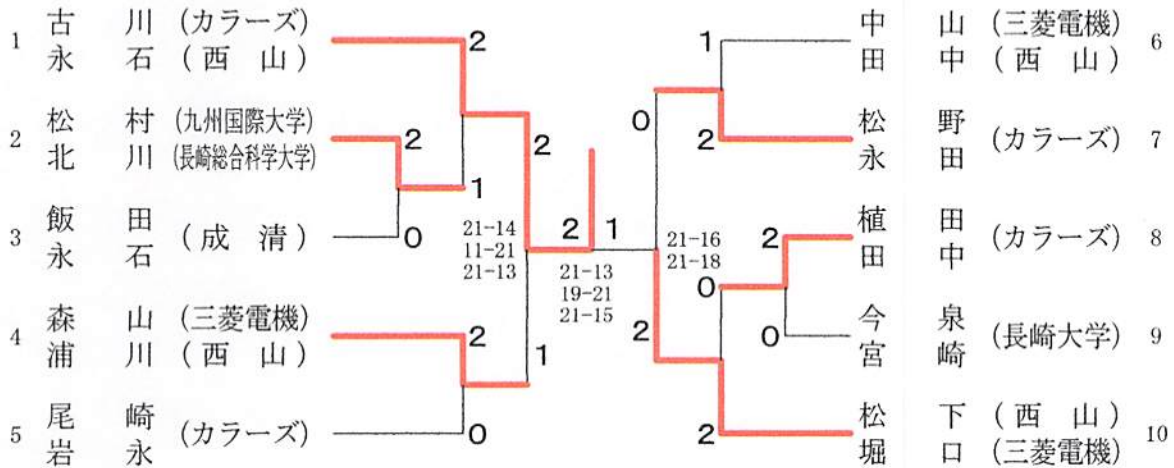

会長杯争奪秋季バドミントンダブルス大会

平成25年10月27日、11月4日

長崎市民会館体育館

長崎東公園コミュニティ体育館

<男子Aクラス>

<男子Bクラス>

会長杯争奪秋季バドミントンダブルス大会

平成25年10月27日、11月4日

長崎市民会館体育館

長崎東公園コミュニティ体育館

<男子Cクラス>

<男子Dクラス>

会長杯争奪秋季バドミントンダブルス大会

平成25年10月27日、11月4日

長崎市民会館体育館

長崎東公園コミュニティ体育館

<女子Aクラス>

<女子Bクラス>

会長杯争奪秋季バドミントンダブルス大会

平成25年10月27日、11月4日

長崎市民会館体育館

長崎東公園コミュニティ体育館

<女子Cクラス>

会長杯争奪秋季バドミントンダブルス大会