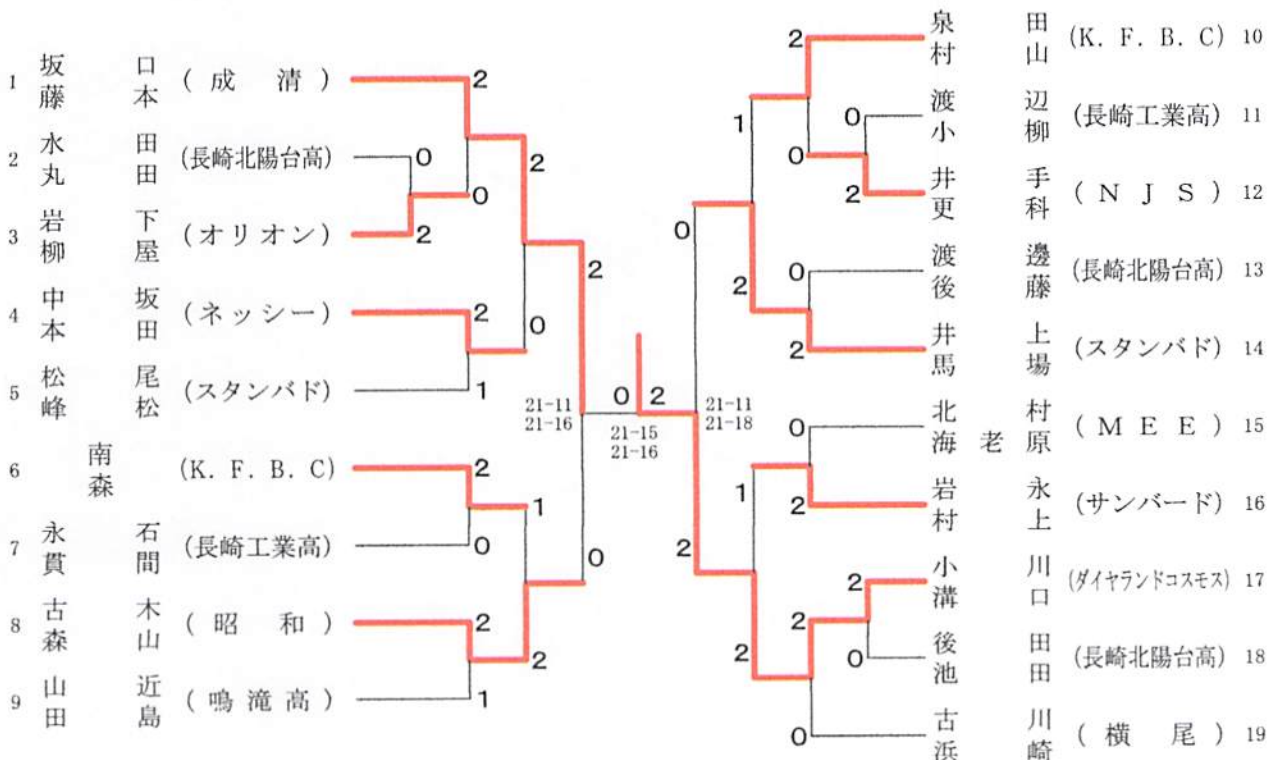

会長杯争奪秋季バドミントンダブルス大会

平成25年10月27日、11月4日

長崎市民会館体育館

長崎東公園コミュニティ体育館

<男子Aクラス>

<男子Bクラス>

会長杯争奪秋季バドミントンダブルス大会

平成25年10月27日、11月4日

長崎市民会館体育館

長崎東公園コミュニティ体育館

<男子Cクラス>

<男子Dクラス>

会長杯争奪秋季バドミントンダブルス大会

平成25年10月27日、11月4日

長崎市民会館体育館

長崎東公園コミュニティ体育館

<女子Aクラス>

<女子Bクラス>

会長杯争奪秋季バドミントンダブルス大会

平成25年10月27日、11月4日

長崎市民会館体育館

長崎東公園コミュニティ体育館

<女子Cクラス>

会長杯争奪秋季バドミントンダブルス大会

平成25年10月27日、11月4日
 長崎市民会館体育館
 長崎東公園コミュニティ体育館

<女子Dクラス>

<女子初心者の部>