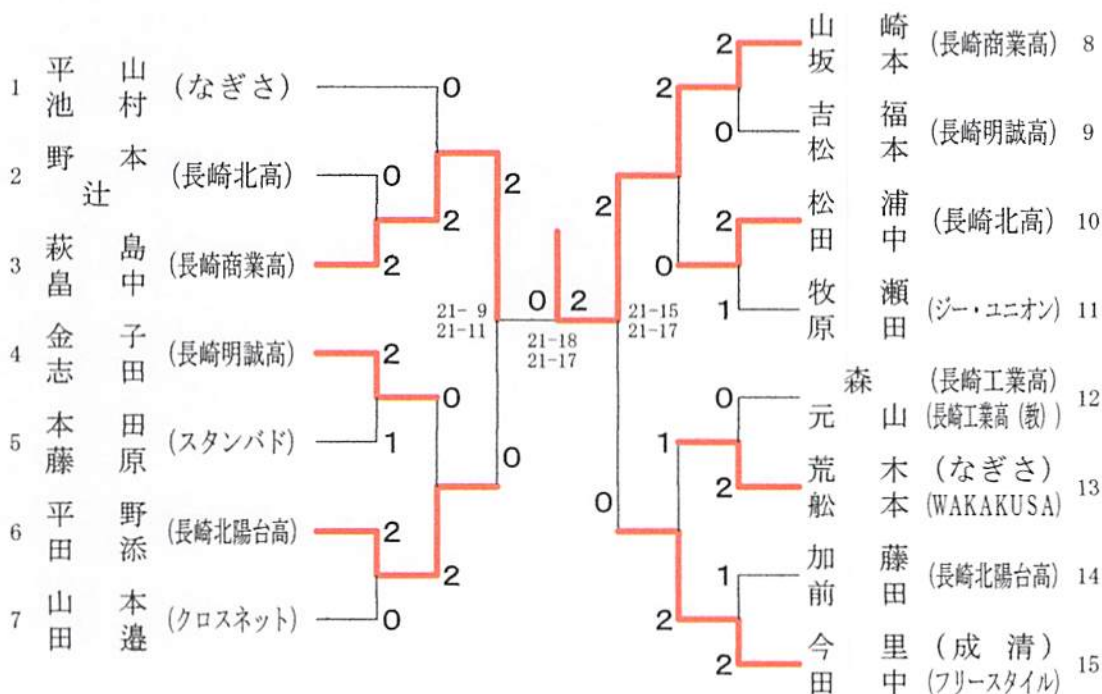

会長杯争奪秋季バドミントンダブルス大会

平成25年10月27日、11月4日

長崎市民会館体育館

長崎東公園コミュニティ体育館

<男子Aクラス>

<男子Bクラス>

会長杯争奪秋季バドミントンダブルス大会

平成25年10月27日、11月4日

長崎市民会館体育館

長崎東公園コミュニティ体育館

<男子Cクラス>

<男子Dクラス>

会長杯争奪秋季バドミントンダブルス大会

平成25年10月27日、11月4日

長崎市民会館体育館

長崎東公園コミュニティ体育館

<女子Aクラス>

<女子Bクラス>

会長杯争奪秋季バドミントンダブルス大会

平成25年10月27日、11月4日

長崎市民会館体育館

長崎東公園コミュニティ体育館

<女子Cクラス>

会長杯争奪秋季バドミントンダブルス大会