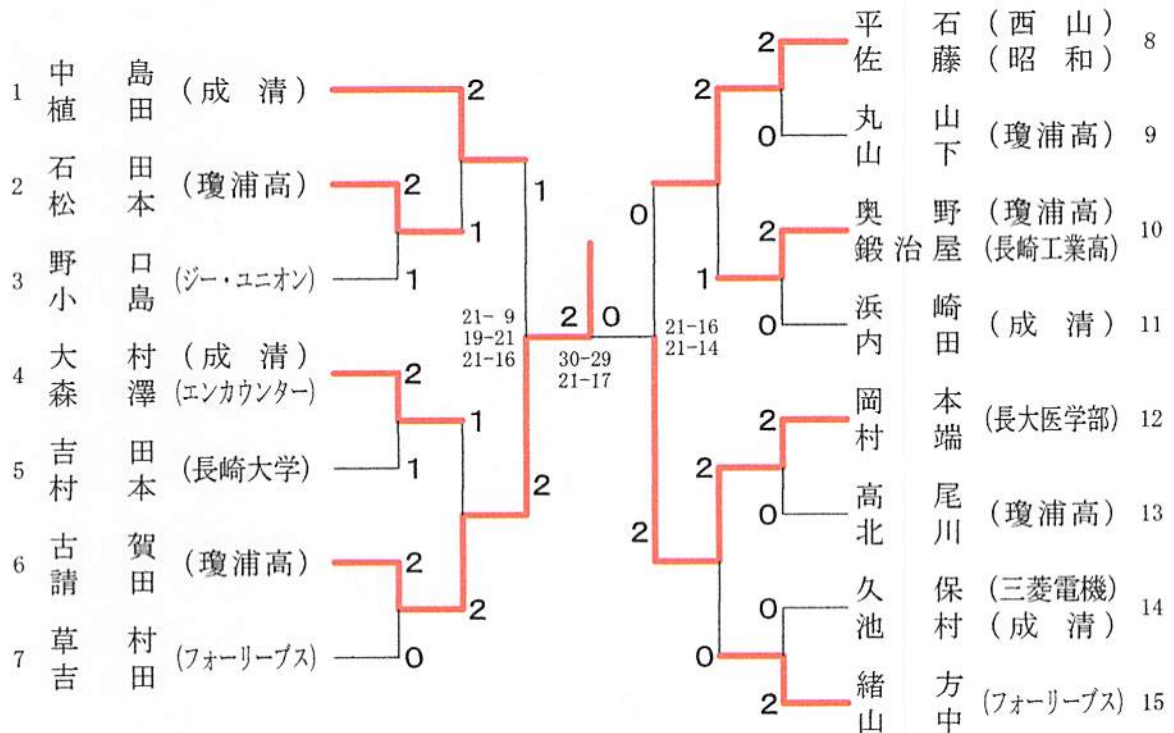

会長杯争奪秋季バドミントンダブルス大会

平成25年10月27日、11月4日

長崎市民会館体育館

長崎東公園コミュニティ体育館

<男子Aクラス>

<男子Bクラス>

会長杯争奪秋季バドミントンダブルス大会

平成25年10月27日、11月4日

長崎市民会館体育館

長崎東公園コミュニティ体育館

<男子Cクラス>

<男子Dクラス>

会長杯争奪秋季バドミントンダブルス大会

平成25年10月27日、11月4日

長崎市民会館体育館

長崎東公園コミュニティ体育館

<女子Aクラス>

<女子Bクラス>

会長杯争奪秋季バドミントンダブルス大会

平成25年10月27日、11月4日

長崎市民会館体育館

長崎東公園コミュニティ体育館

<女子Cクラス>

会長杯争奪秋季バドミントンダブルス大会