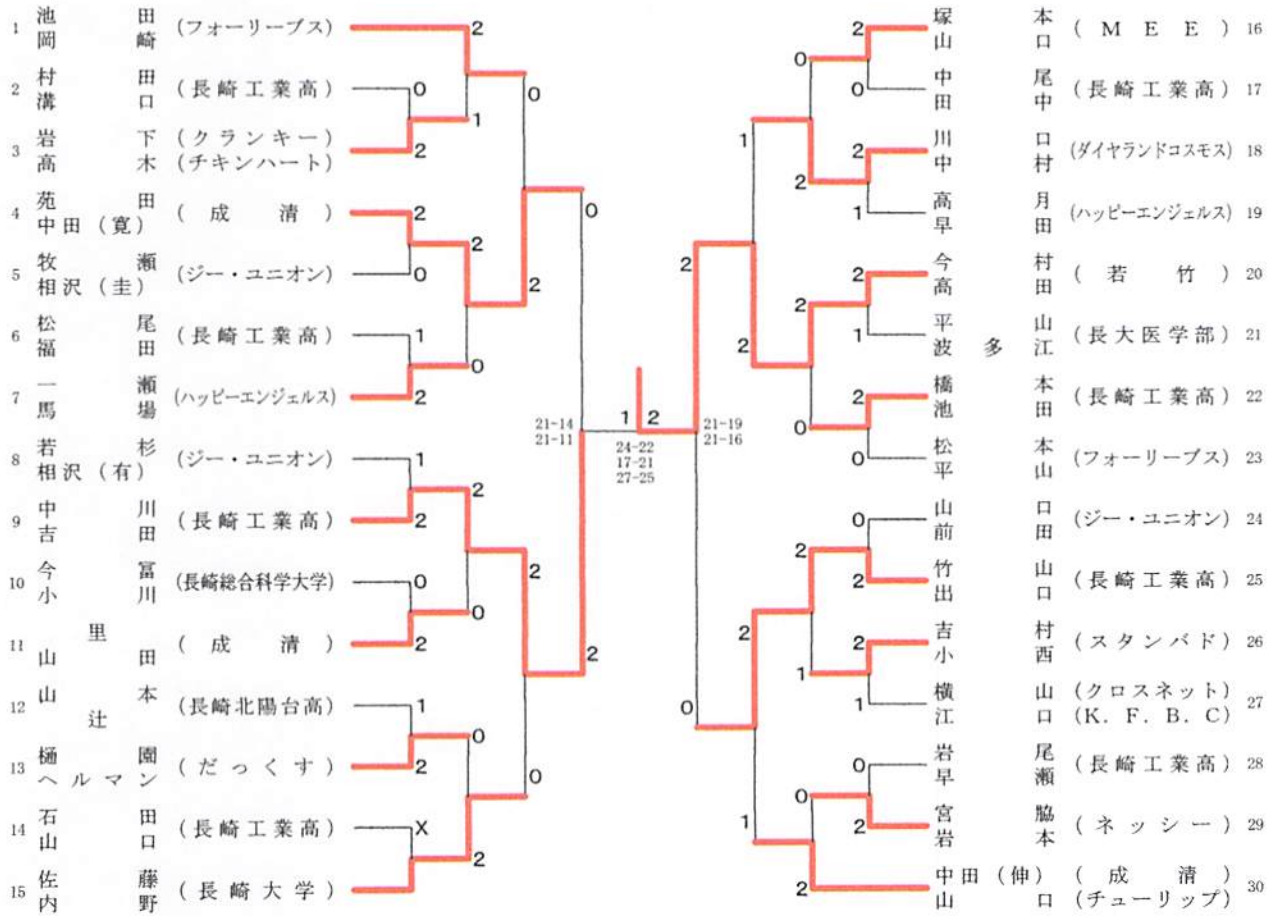

会長杯争奪秋季バドミントンダブルス大会

平成25年10月27日、11月4日

長崎市民会館体育館

長崎東公園コミュニティ体育館

<男子Aクラス>

<男子Bクラス>

会長杯争奪秋季バドミントンダブルス大会

平成25年10月27日、11月4日

長崎市民会館体育館

長崎東公園コミュニティ体育館

<男子Cクラス>

<男子Dクラス>

会長杯争奪秋季バドミントンダブルス大会

平成25年10月27日、11月4日

長崎市民会館体育館

長崎東公園コミュニティ体育館

<女子Aクラス>

<女子Bクラス>

会長杯争奪秋季バドミントンダブルス大会

平成25年10月27日、11月4日

長崎市民会館体育館

長崎東公園コミュニティ体育館

<女子Cクラス>

会長杯争奪秋季バドミントンダブルス大会

平成25年10月27日、11月4日
 長崎市民会館体育館
 長崎東公園コミュニティ体育館

<女子Dクラス>

<女子初心者の部>