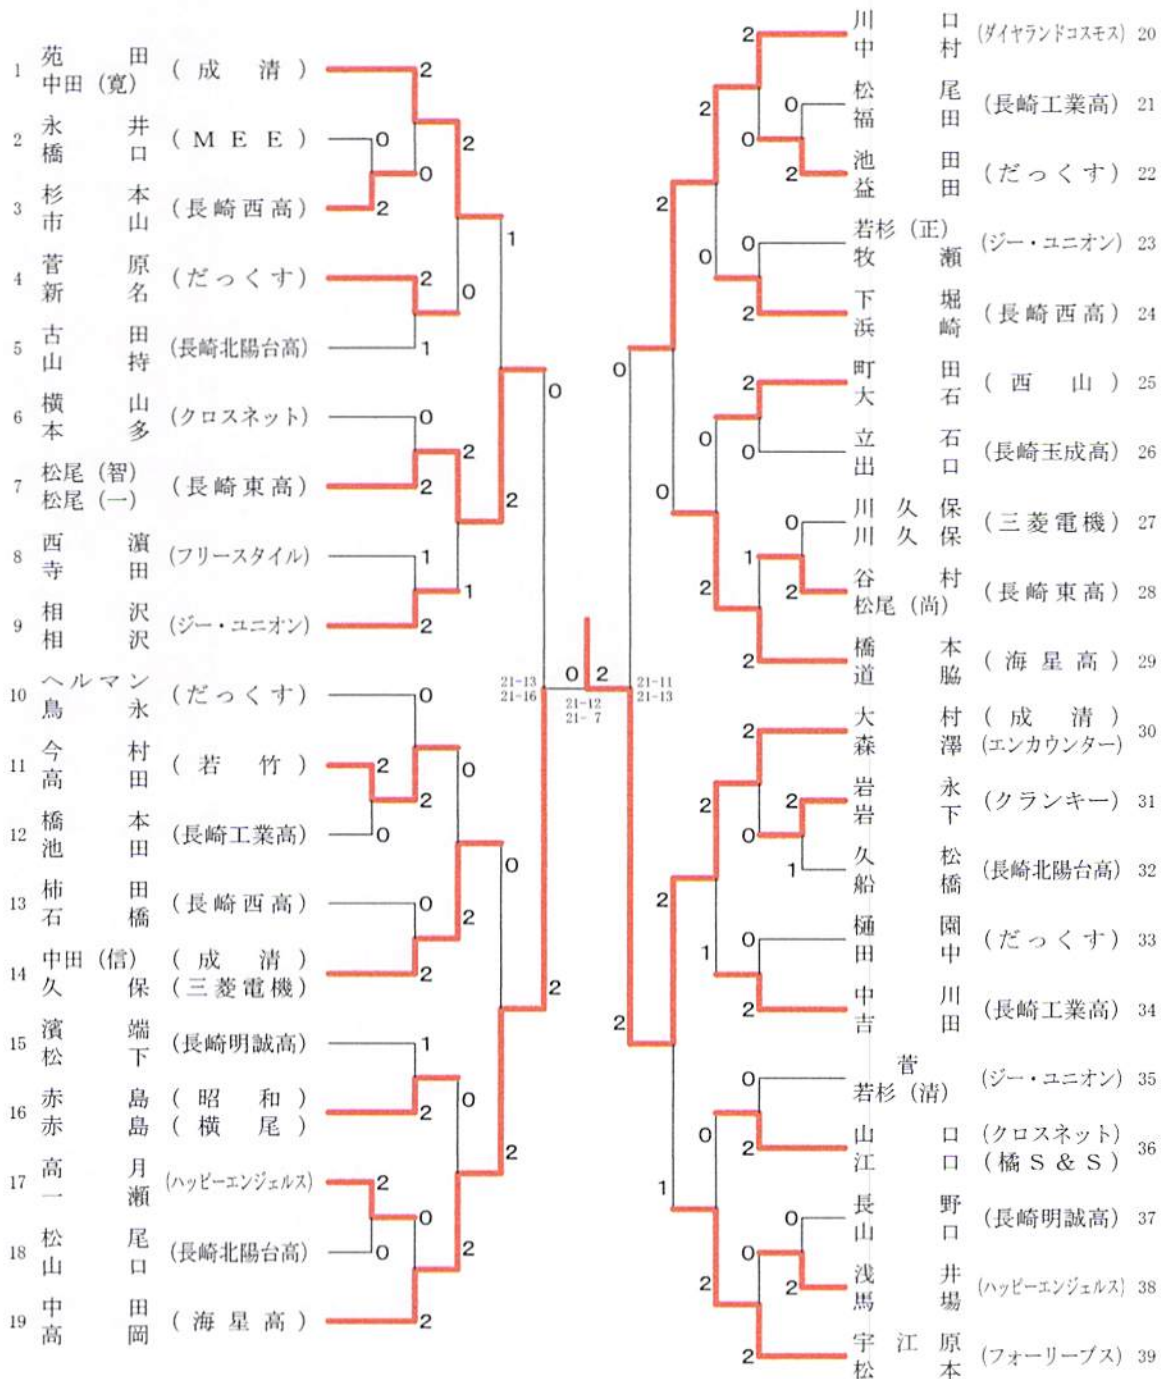

会長杯争奪冬季バドミントンダブルス大会

平成25年2月3日、11日
長崎市民会館体育館

<男子Aクラス>

<男子Bクラス>

会長杯争奪冬季バドミントンダブルス大会

平成25年2月3日、11日
長崎市民会館体育館

<男子Cクラス>

会長杯争奪冬季バドミントンダブルス大会

平成25年2月3日、11日
長崎市民会館体育館

<男子DクラスAパート>

会長杯争奪冬季バドミントンダブルス大会

平成25年2月3日、11日
長崎市民会館体育館

<男子DクラスBパート>

<男子初心者の部>	柳 屋 峯	田 馬 口 場	岡 森	勝 敗	順 位
柳 屋 峯 (オリオン)		○ -X	× 16-21 19-21	M 1-1 G 2-2 P 77-42	2
田 馬 口 場 (スタンバド)	× X-		× X-	M 0-2 G 0-4 P 0-84	3
岡 森 (橘S & S)	○ 21-16 21-19	○ -X		M 2-0 G 4-0 P 84-35	1