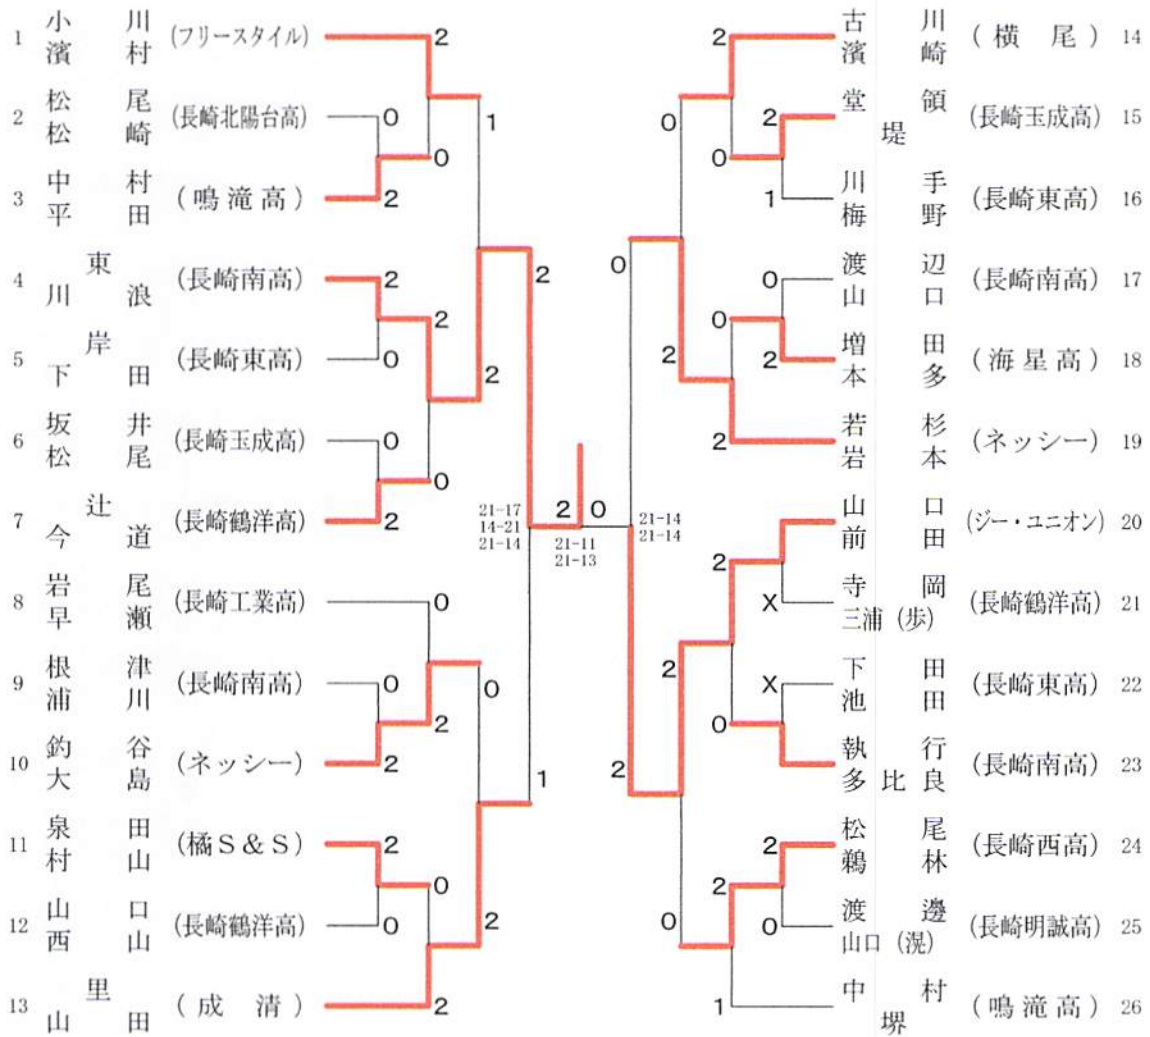

会長杯争奪冬季バドミントンダブルス大会

平成25年2月3日、11日
長崎市民会館体育館

<男子Aクラス>

<男子Bクラス>

会長杯争奪冬季バドミントンダブルス大会

平成25年2月3日、11日
長崎市民会館体育館

<男子Cクラス>

会長杯争奪冬季バドミントンダブルス大会

平成25年2月3日、11日
長崎市民会館体育館

<男子DクラスAパート>

会長杯争奪冬季バドミントンダブルス大会

平成25年2月3日、11日
長崎市民会館体育館

<男子DクラスBパート>

<男子初心者の部>	柳 屋 峯	田 馬 口 場	岡 森	勝 敗	順 位
柳 屋 峯 (オリオン)		○ -X	× 16-21 19-21	M 1-1 G 2-2 P 77-42	2
田 馬 口 場 (スタンバド)	× X-		× X-	M 0-2 G 0-4 P 0-84	3
岡 森 (橘S & S)	○ 21-16 21-19	○ -X		M 2-0 G 4-0 P 84-35	1