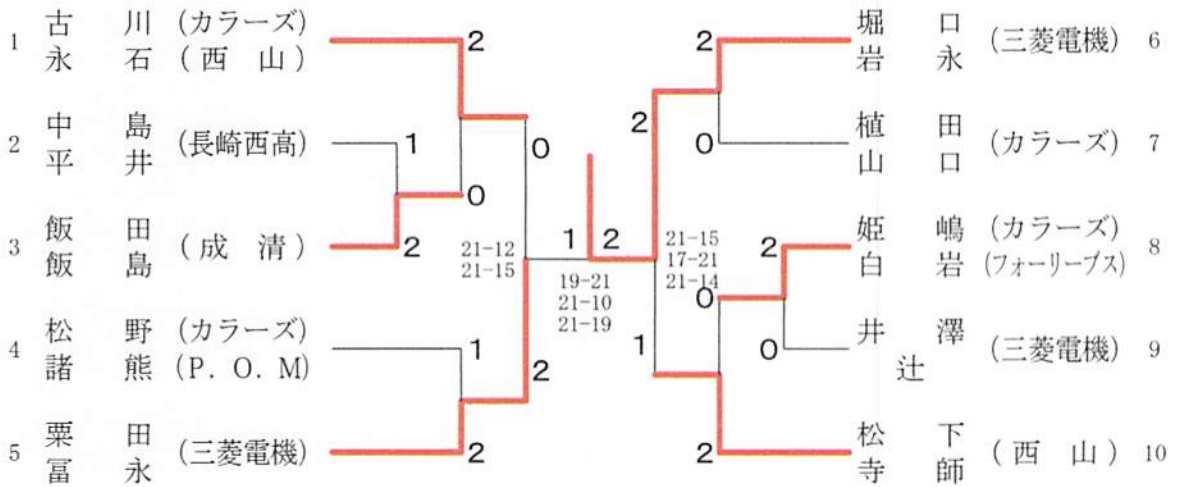

会長杯争奪冬季バドミントンダブルス大会

平成25年2月3日、11日
長崎市民会館体育館

<男子Aクラス>

<男子Bクラス>

会長杯争奪冬季バドミントンダブルス大会

平成25年2月3日、11日
長崎市民会館体育館

<男子Cクラス>

会長杯争奪冬季バドミントンダブルス大会

平成25年2月3日、11日
長崎市民会館体育館

<男子DクラスAパート>

会長杯争奪冬季バドミントンダブルス大会

平成25年2月3日、11日
長崎市民会館体育館

<男子DクラスBパート>

<男子初心者の部>	柳 屋 峯	田 馬 口 場	岡 森	勝 敗	順 位
柳 屋 峯 (オリオン)		○ -X	× 16-21 19-21	M 1-1 G 2-2 P 77-42	2
田 馬 口 場 (スタンバド)	× X-		× X-	M 0-2 G 0-4 P 0-84	3
岡 森 (橘S & S)	○ 21-16 21-19	○ -X		M 2-0 G 4-0 P 84-35	1