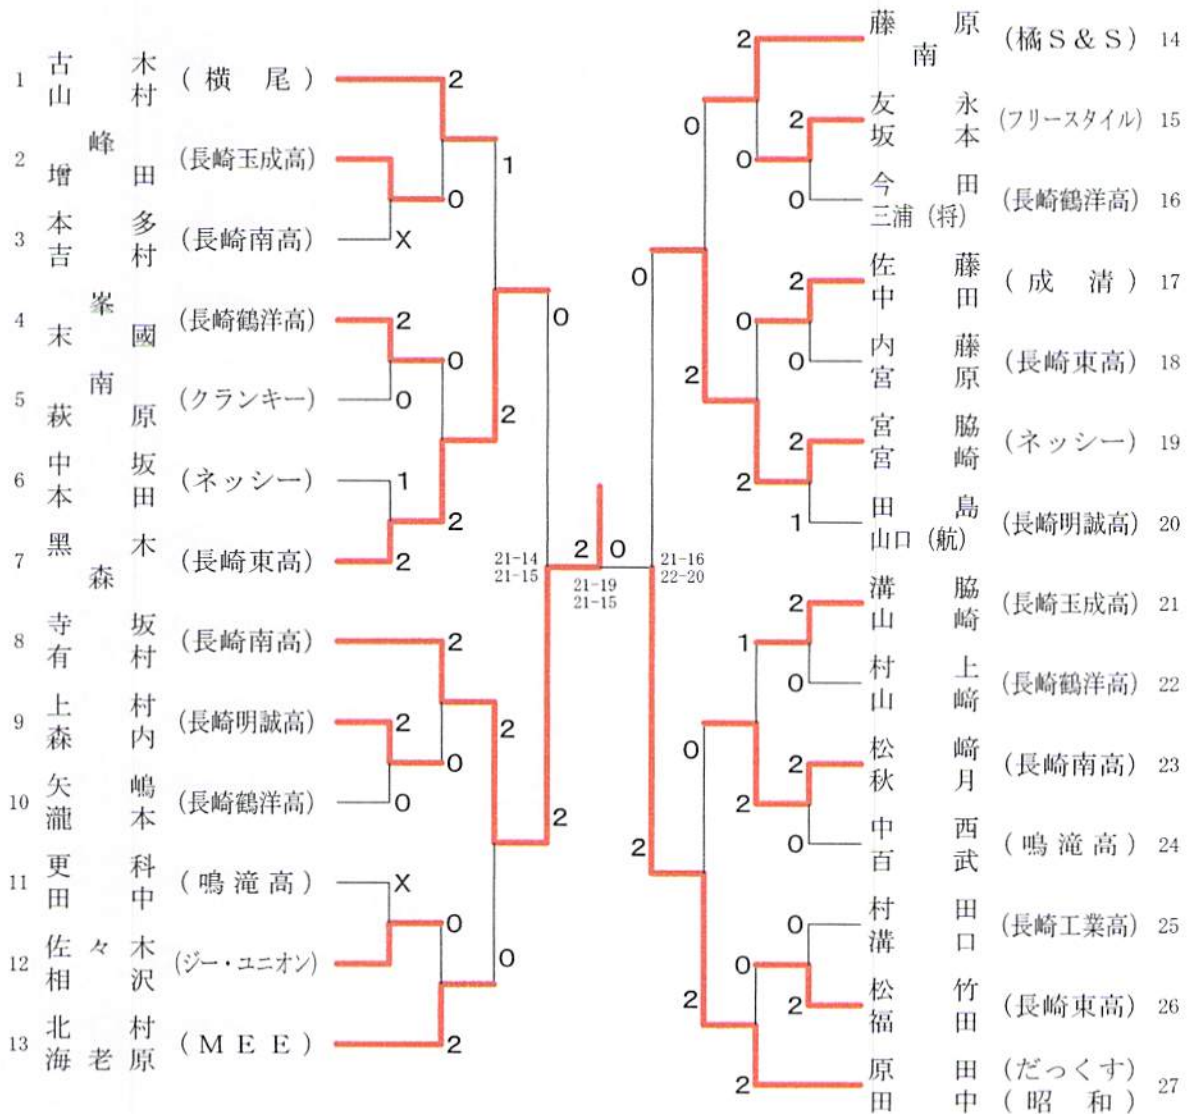

会長杯争奪冬季バドミントンダブルス大会

平成25年2月3日、11日
長崎市民会館体育館

<男子Aクラス>

<男子Bクラス>

会長杯争奪冬季バドミントンダブルス大会

平成25年2月3日、11日
長崎市民会館体育館

<男子Cクラス>

会長杯争奪冬季バドミントンダブルス大会

平成25年2月3日、11日
長崎市民会館体育館

<男子DクラスAパート>

会長杯争奪冬季バドミントンダブルス大会

平成25年2月3日、11日
長崎市民会館体育館

<男子DクラスBパート>

<男子初心者の部>	柳 屋 峯	田 馬 口 場	岡 森	勝 敗	順 位
柳 屋 峯 (オリオン)		○ -X	× 16-21 19-21	M 1-1 G 2-2 P 77-42	2
田 馬 口 場 (スタンバド)	× X-		× X-	M 0-2 G 0-4 P 0-84	3
岡 森 (橘S & S)	○ 21-16 21-19	○ -X		M 2-0 G 4-0 P 84-35	1