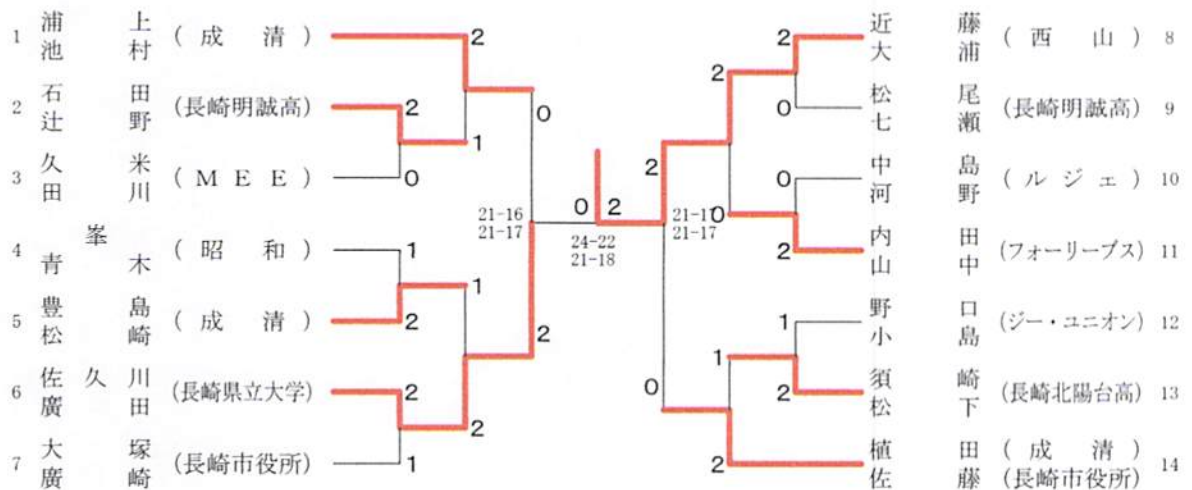

会長杯争奪冬季バドミントンダブルス大会

平成25年2月3日、11日
長崎市民会館体育館

<男子Aクラス>

<男子Bクラス>

会長杯争奪冬季バドミントンダブルス大会

平成25年2月3日、11日
長崎市民会館体育館

<男子Cクラス>

会長杯争奪冬季バドミントンダブルス大会

平成25年2月3日、11日
長崎市民会館体育館

<男子DクラスAパート>

会長杯争奪冬季バドミントンダブルス大会

平成25年2月3日、11日
長崎市民会館体育館

<男子DクラスBパート>

<男子初心者の部>	柳 屋 峯	田 馬 口 場	岡 森	勝 敗	順 位
柳 屋 峯 (オリオン)		○ -X	× 16-21 19-21	M 1-1 G 2-2 P 77-42	2
田 馬 口 場 (スタンバド)	× X-		× X-	M 0-2 G 0-4 P 0-84	3
岡 森 (橘S & S)	○ 21-16 21-19	○ -X		M 2-0 G 4-0 P 84-35	1