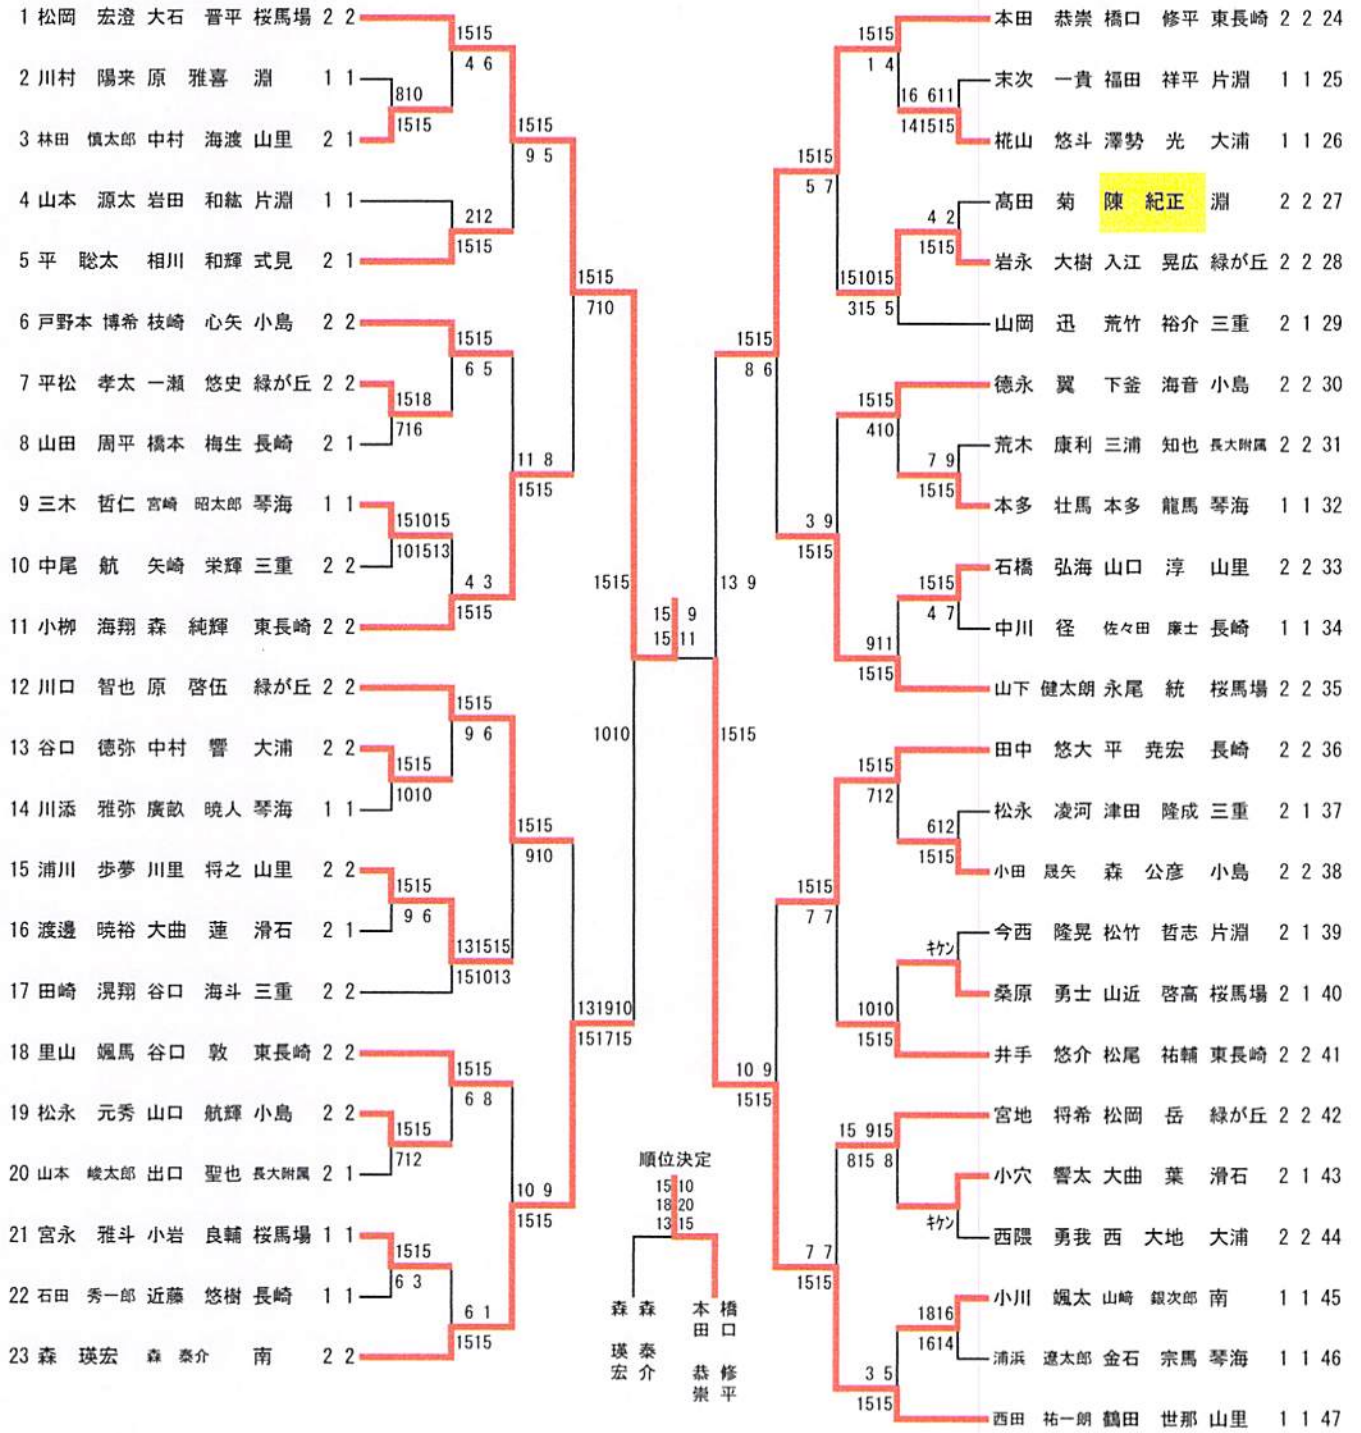

BD(男子ダブルス)

1位	松岡 宏澄 大石 晋平	桜馬場 中学校
2位	西田 祐一朗 鶴田 世那	山里 中学校
3位	本田 恭崇 橋口 修平	東長崎 中学校
3位	森 瑛宏 森 泰介	南 中学校