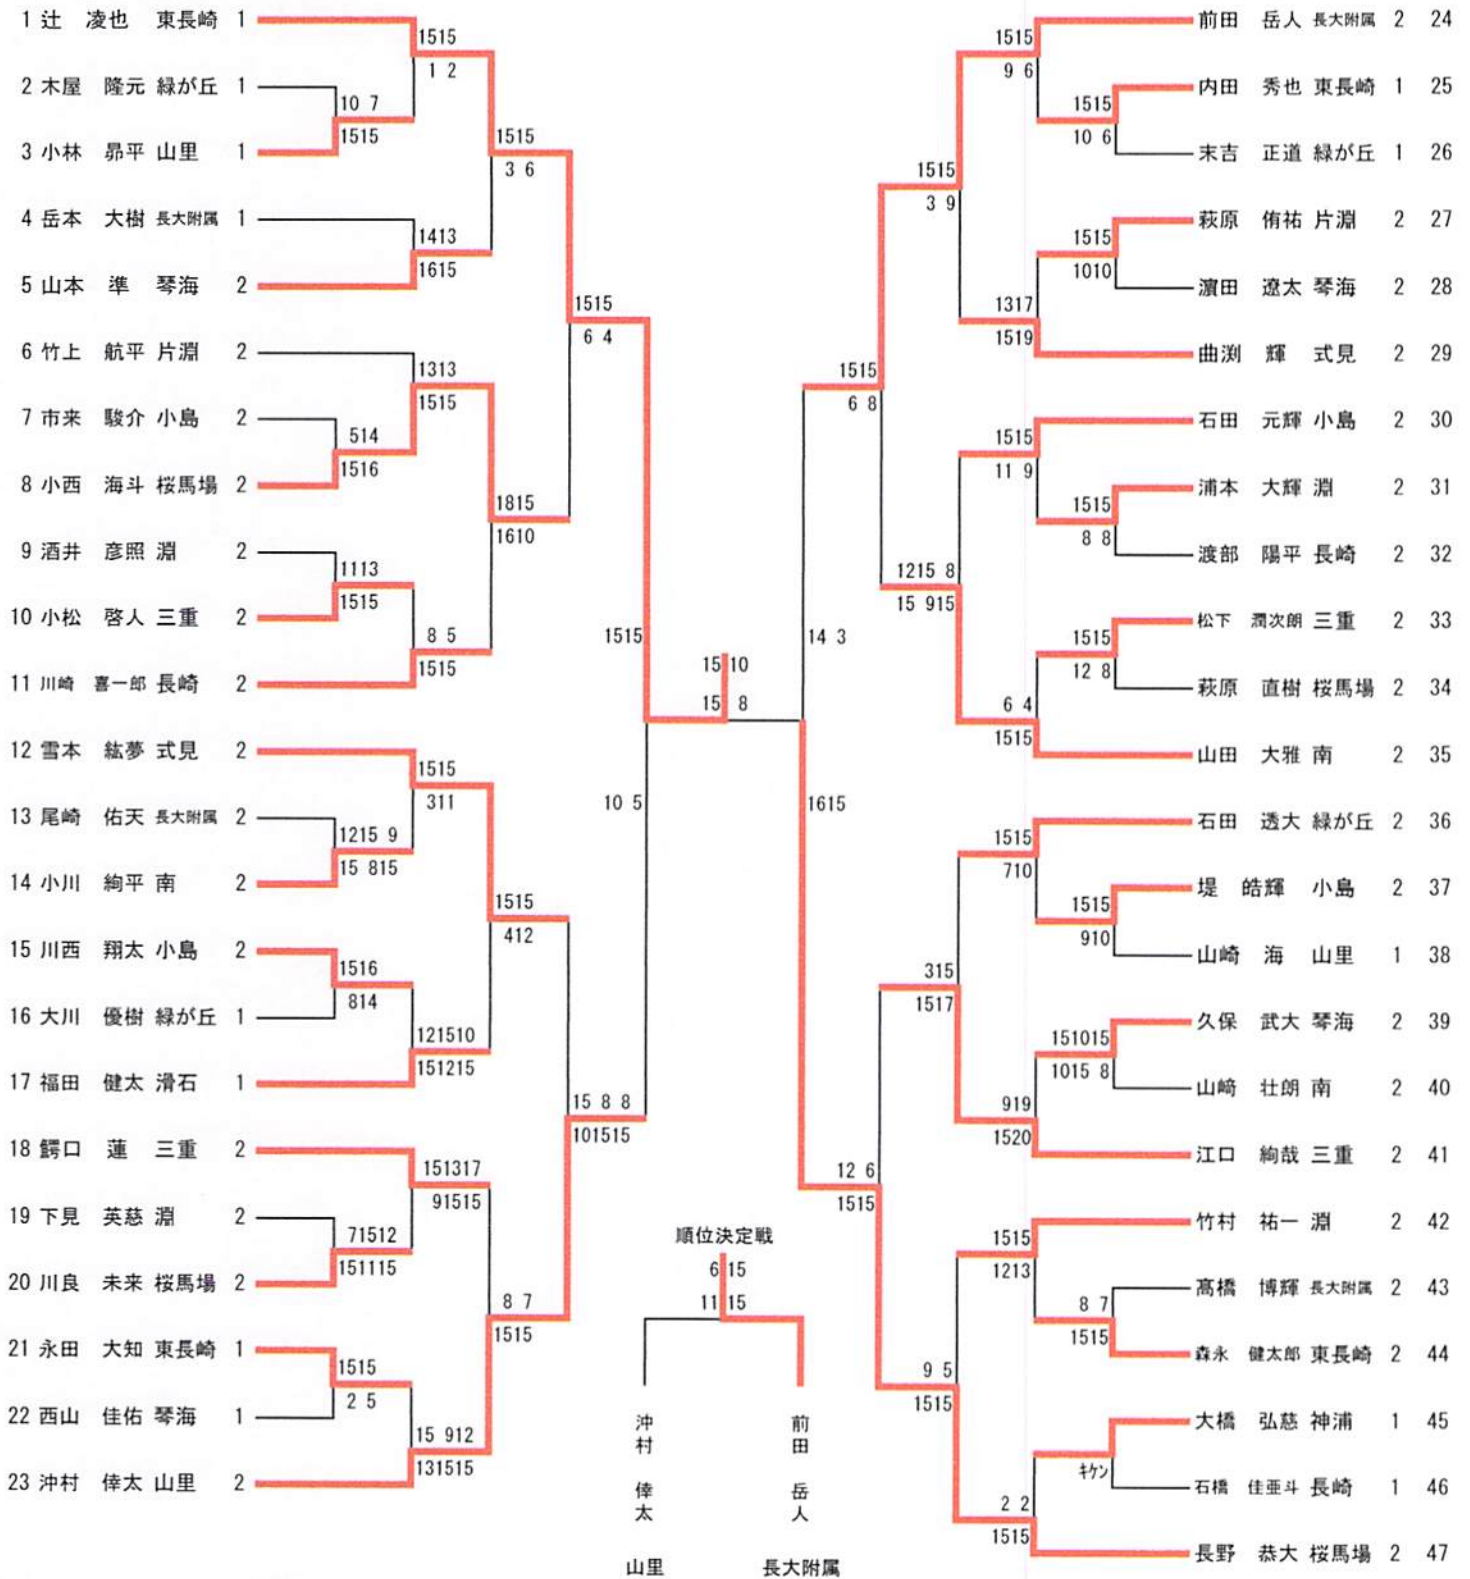

第1回長崎市中学生冬季選手権大会
平成25年1月12日(土)
長崎市立緑が丘中学校体育館

BS(男子シングルス)

1位	辻 凌也	東長崎	中学校
2位	長野 恭大	桜馬場	中学校
3位	前田 岳人	長大附属	中学校
3位	沖村 倭太	山里	中学校