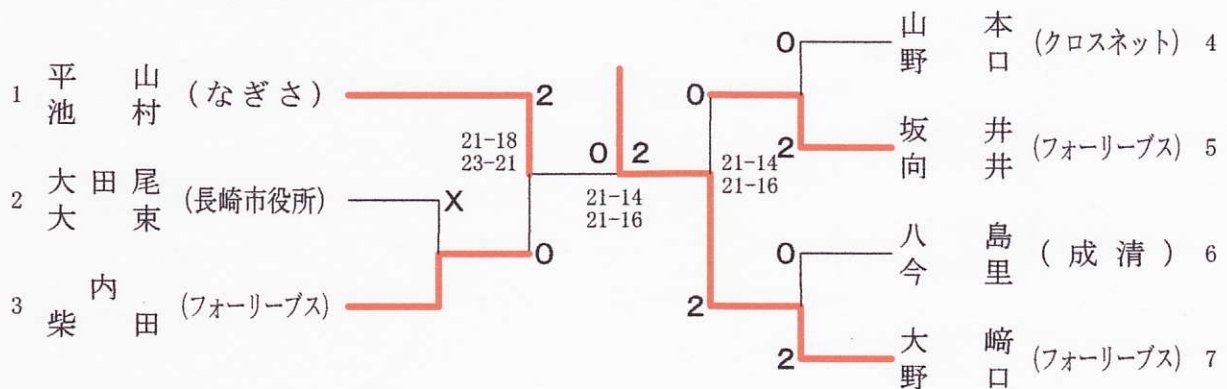

21-16 21-14 21-14 21-19 21-10 21-13

会長杯争奪冬季バドミントンダブルス大会

平成24年2月11日、19日
長崎市民会館体育館

<男子Cクラス>

会長杯争奪冬季バドミントンダブルス大会

平成24年2月11日、19日
長崎市民会館体育館

<男子Dクラス>

<男子初心者の部>

会長杯争奪冬季バドミントンダブルス大会

平成24年2月11日、19日
長崎市民会館体育館

<女子Aクラス>

<女子Bクラス>

<女子Cクラス>

会長杯争奪冬季バドミントンダブルス大会

平成24年2月11日、19日
長崎市民会館体育館

<女子Dクラス>