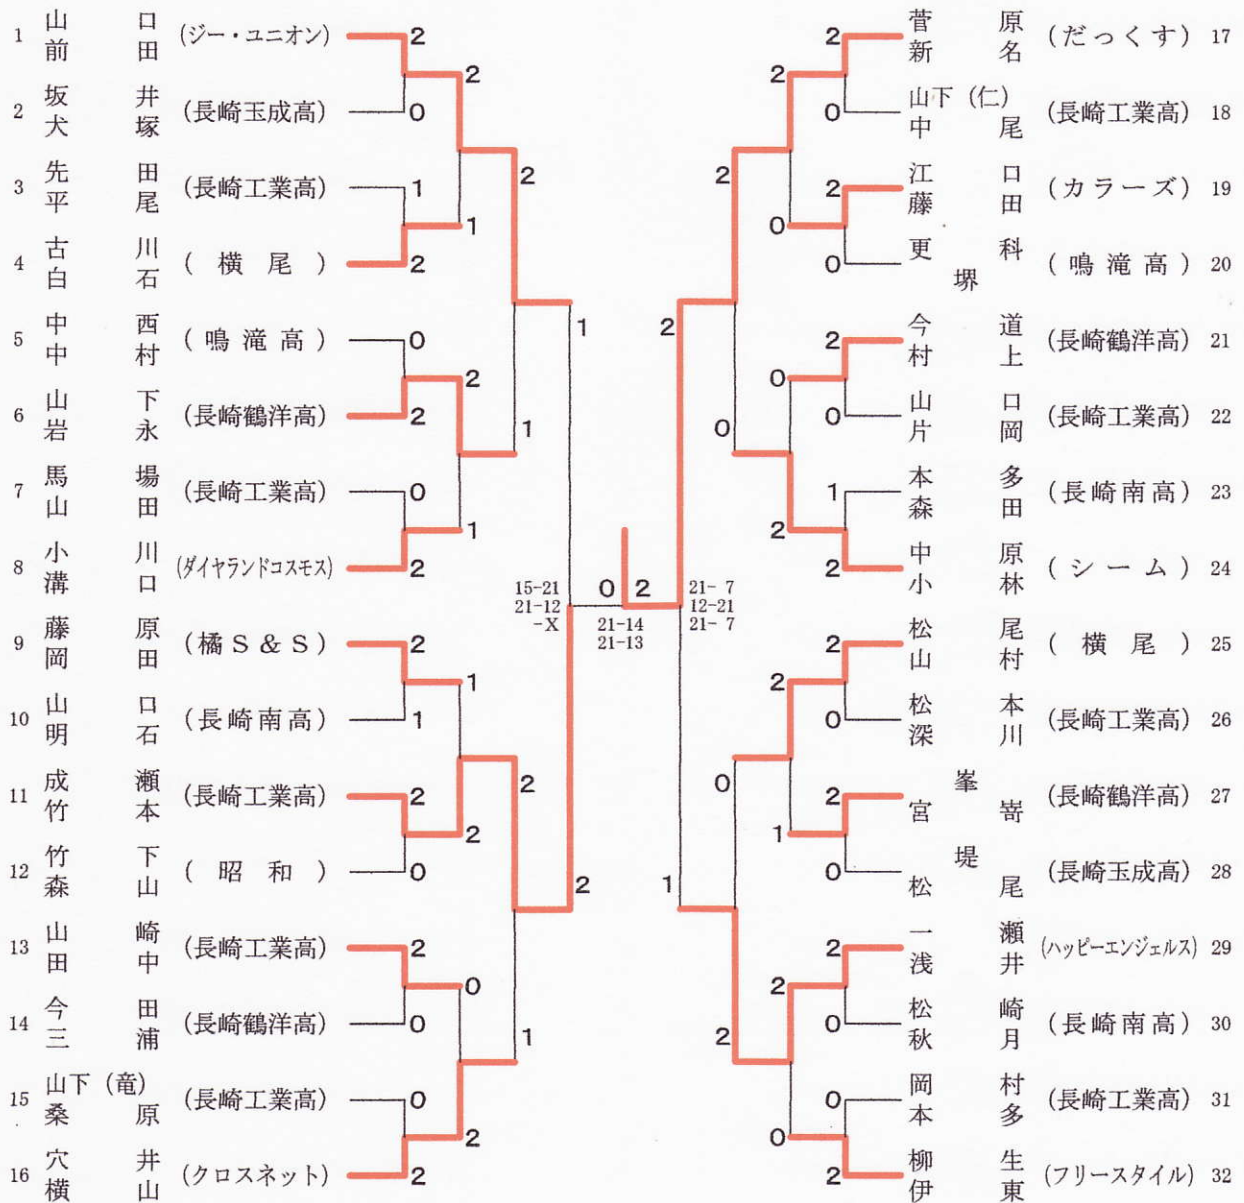

会長杯争奪冬季バドミントンダブルス大会

平成24年2月11日、19日
長崎市民会館体育館

<男子Aクラス>

1	古川 (カラース)	2	塚金 原松 (三菱重工)	9
	永石 (西山)	0	飯永 田石 (成清)	10
2	山本 (三重中)	0	中山 山下 (三菱電機)	11
	田村 (三菱電機)	2	植田 田中 (カラース)	12
3	永田 (三菱電機)	2	吉内 岡田 (三菱重工)	13
	山口 (三菱重工)	0	富堀 永口 (三菱電機)	14
4	久米 (長崎大学)	0	本野 多口 (長崎市役所)	15
	森山 (三菱電機)	2	松永 野田 (カラース)	16
	浦川 (西山)	2		
	松浦 (長崎市役所)	0		
	平山 (チューリップ)	0		
	岩永 (カラース)	1		
	中本 村田 (三菱重工)	2		

21-16 21-14 21-14 21-19 21-10 21-13

会長杯争奪冬季バドミントンダブルス大会

平成24年2月11日、19日
長崎市民会館体育館

<男子Cクラス>

会長杯争奪冬季バドミントンダブルス大会

平成24年2月11日、19日
長崎市民会館体育館

<男子Dクラス>

<男子初心者の部>

会長杯争奪冬季バドミントンダブルス大会

平成24年2月11日、19日
長崎市民会館体育館

<女子Aクラス>

<女子Bクラス>

<女子Cクラス>

会長杯争奪冬季バドミントンダブルス大会

平成24年2月11日、19日
長崎市民会館体育館

<女子Dクラス>