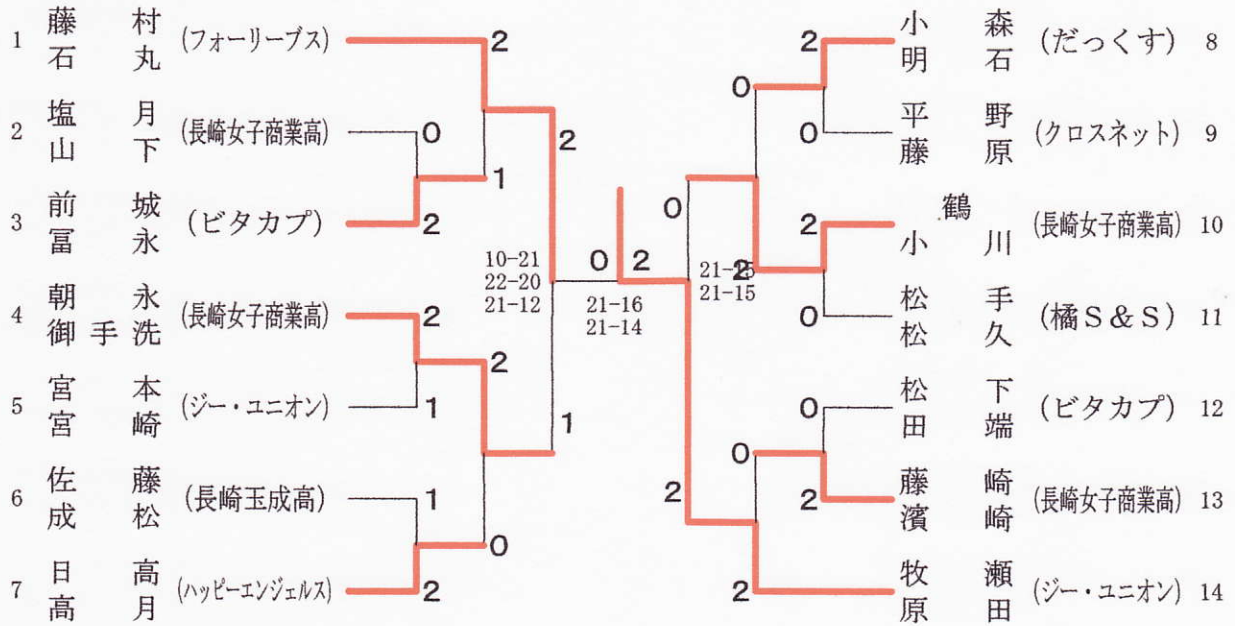

21-16 21-14 21-14 21-19 21-10 21-13

会長杯争奪冬季バドミントンダブルス大会

平成24年2月11日、19日
長崎市民会館体育館

<男子Cクラス>

会長杯争奪冬季バドミントンダブルス大会

平成24年2月11日、19日
長崎市民会館体育館

<男子Dクラス>

<男子初心者の部>

会長杯争奪冬季バドミントンダブルス大会

平成24年2月11日、19日
長崎市民会館体育館

<女子Aクラス>

<女子Bクラス>

<女子Cクラス>

会長杯争奪冬季バドミントンダブルス大会

平成24年2月11日、19日
長崎市民会館体育館

<女子Dクラス>

<女子初心者の部>