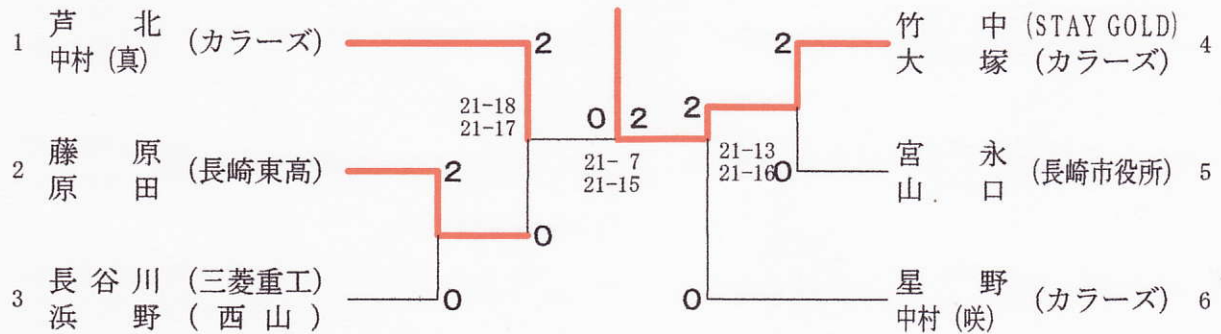

21-16 21-14 21-14 21-19 21-10 21-13

会長杯争奪冬季バドミントンダブルス大会

平成24年2月11日、19日
長崎市民会館体育館

<男子Cクラス>

会長杯争奪冬季バドミントンダブルス大会

平成24年2月11日、19日
長崎市民会館体育館

<男子Dクラス>

<男子初心者の部>

会長杯争奪冬季バドミントンダブルス大会

平成24年2月11日、19日
長崎市民会館体育館

<女子Aクラス>

<女子Bクラス>

<女子Cクラス>

会長杯争奪冬季バドミントンダブルス大会

平成24年2月11日、19日
長崎市民会館体育館

<女子Dクラス>