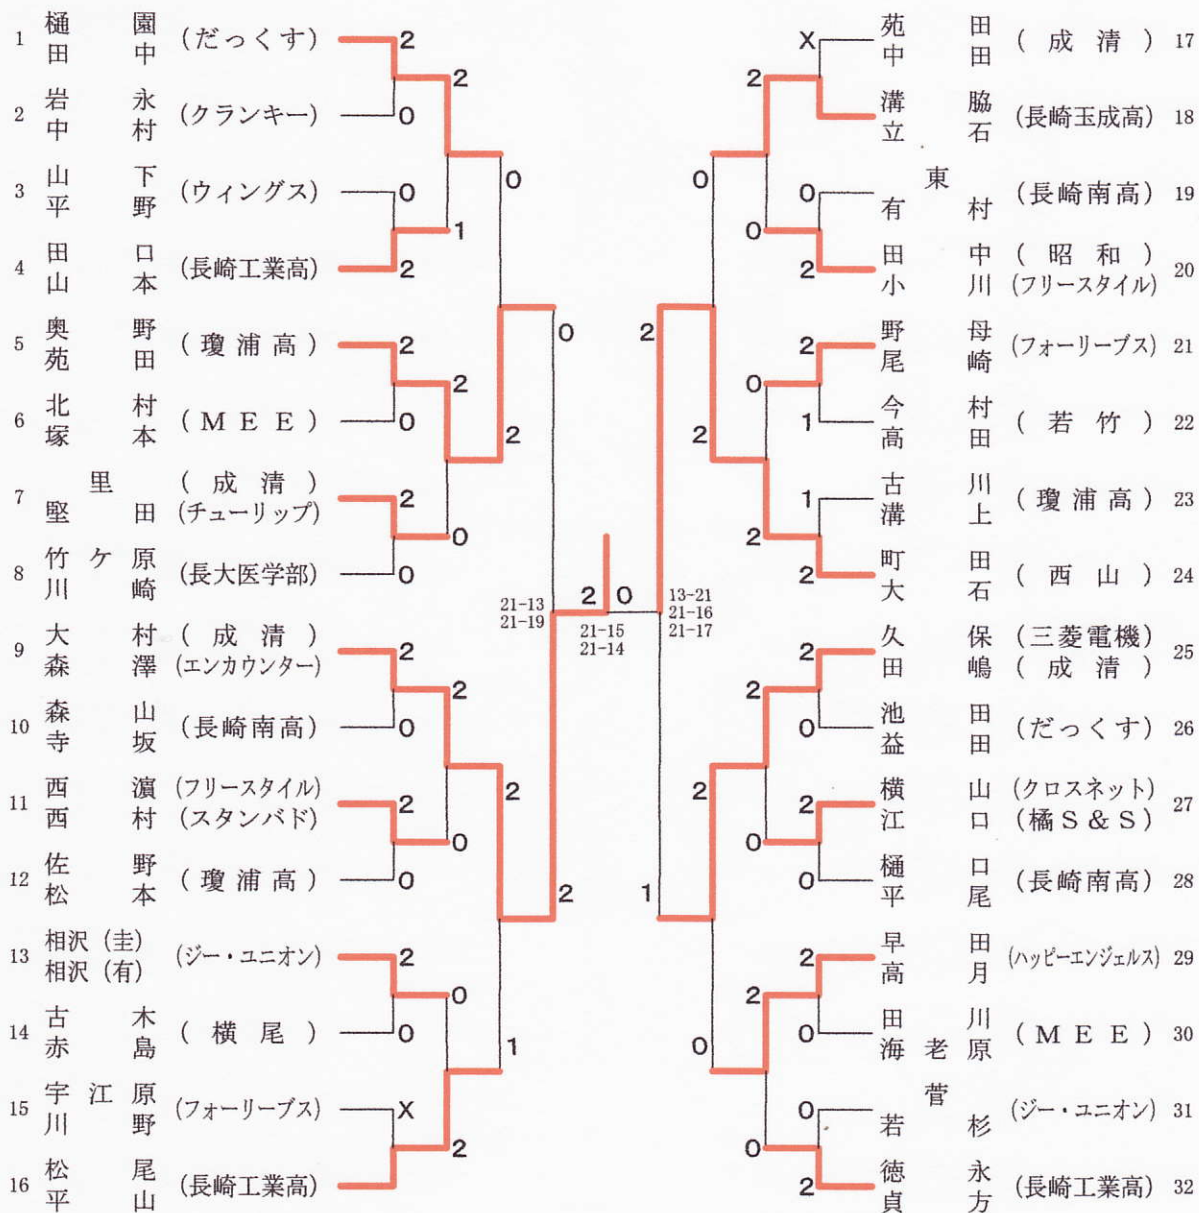

会長杯争奪冬季バドミントンダブルス大会

平成24年2月11日、19日
長崎市民会館体育館

<男子Aクラス>

1	古川 (カラース)	2	塚金 原松 (三菱重工)	9
	永石 (西山)	0	飯永 田石 (成清)	10
2	山本 (三重中)	0	中山 山下 (三菱電機)	11
	田村 (三菱電機)	2	植田 田中 (カラース)	12
3	永田 (三菱電機)	2	吉内 岡田 (三菱重工)	13
	山口 (三菱重工)	0	富堀 永口 (三菱電機)	14
4	久米 (長崎大学)	0	本野 多口 (長崎市役所)	15
	森山 (三菱電機)	2	松永 野田 (カラース)	16
	浦川 (西山)	2		
	松浦 (長崎市役所)	0		
	平山 (チューリップ)	0		
	岩永 (カラース)	1		
	中本 村田 (三菱重工)	2		

15-21 21-12 21-16 21-18 21-16 21-15 21-16

<男子Bクラス>

1	山道 (三菱重工)	2	井内 澤田 (三菱電機)	9
	宗 (長崎工業高)	0	辻石 野田 (長崎明誠高)	10
2	大梅 (長崎工業高)	0	浦宮 上島 (成清)	11
	山下 (長崎明誠高)	1	中佐 島藤 (昭和)	12
3	平山 (長崎明誠高)	0	緒岡 方崎 (フォーリーブス)	13
	峯木 (昭和)	2	堀鍛 江屋 (長崎工業高)	14
4	青木 (昭和)	2	上之 園内 (長崎明誠高)	15
	飯島 (成清)	2	久米 原 (三菱電機)	16
	松尾 (西山)	0	上森 久米 (成清)	
	山田 (カラース)	0		
	中野 (チューリップ)	0		
	小川 (長崎明誠高)	0		
	濱端 (長崎明誠高)	0		
	草村 (フォーリーブス)	2		
	山中 (フォーリーブス)	2		

21-16 21-14 21-14 21-19 21-10 21-13

会長杯争奪冬季バドミントンダブルス大会

平成24年2月11日、19日
長崎市民会館体育館

<男子Cクラス>

会長杯争奪冬季バドミントンダブルス大会

平成24年2月11日、19日
長崎市民会館体育館

<男子Dクラス>

<男子初心者の部>

会長杯争奪冬季バドミントンダブルス大会

平成24年2月11日、19日
長崎市民会館体育館

<女子Aクラス>

<女子Bクラス>

<女子Cクラス>

会長杯争奪冬季バドミントンダブルス大会

平成24年2月11日、19日
長崎市民会館体育館

<女子Dクラス>