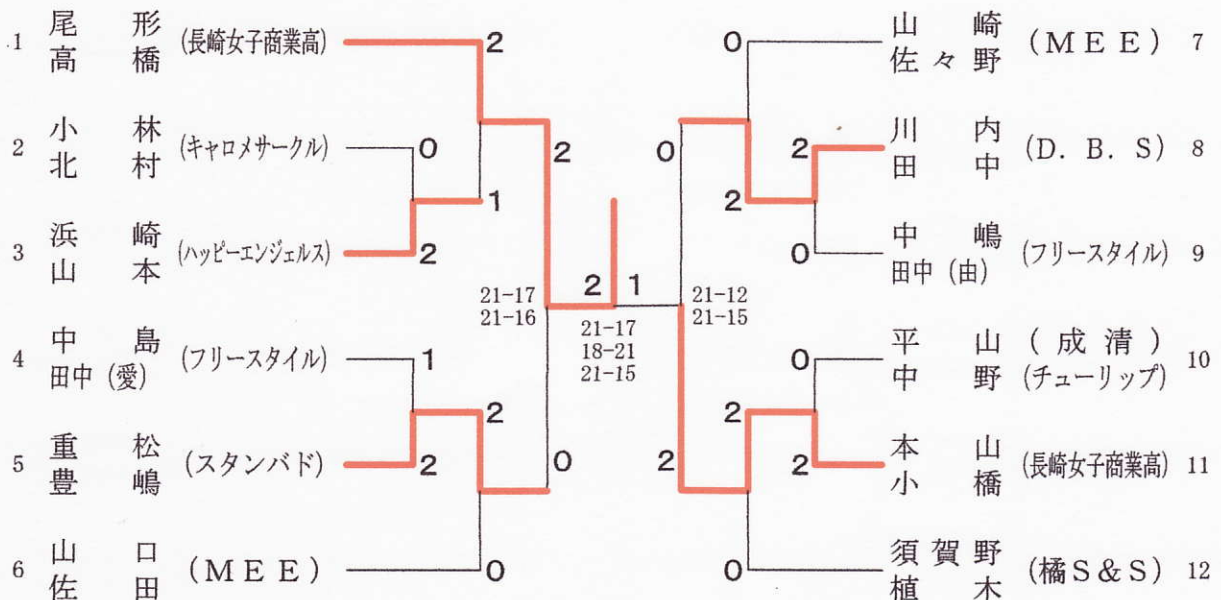

21-16 21-14 21-14 21-19 21-10 21-13

会長杯争奪冬季バドミントンダブルス大会

平成24年2月11日、19日
長崎市民会館体育館

<男子Cクラス>

会長杯争奪冬季バドミントンダブルス大会

平成24年2月11日、19日
長崎市民会館体育館

<男子Dクラス>

<男子初心者の部>

会長杯争奪冬季バドミントンダブルス大会

平成24年2月11日、19日
長崎市民会館体育館

<女子Aクラス>

<女子Bクラス>

<女子Cクラス>

会長杯争奪冬季バドミントンダブルス大会

平成24年2月11日、19日
長崎市民会館体育館

<女子Dクラス>

<女子初心者の部>