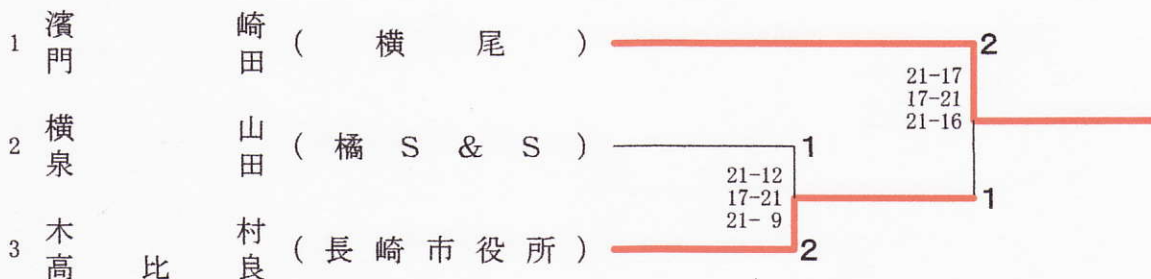

21-16 21-14 21-14 21-19 21-10 21-13

会長杯争奪冬季バドミントンダブルス大会

平成24年2月11日、19日
長崎市民会館体育館

<男子Cクラス>

会長杯争奪冬季バドミントンダブルス大会

平成24年2月11日、19日
長崎市民会館体育館

<男子Dクラス>

<男子初心者の部>

会長杯争奪冬季バドミントンダブルス大会

平成24年2月11日、19日
長崎市民会館体育館

<女子Aクラス>

<女子Bクラス>

<女子Cクラス>

会長杯争奪冬季バドミントンダブルス大会

平成24年2月11日、19日
長崎市民会館体育館

<女子Dクラス>